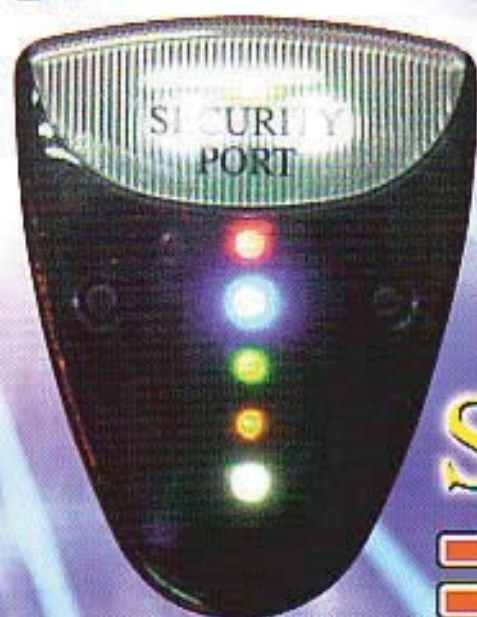

不正情報識別表示器

セキュリティー・ポート

5色の不正専用LED表示

SECURITY PORT ゴト行為抑止の決定版!

今般、ゴト行為のハイテク化により多種多様のセキュリティ商品が販売されています。複数のセキュリティセンサーが設置されている場合など、押しボタンによる不正表示だけでは不正内容が識別できず、対処方法に苦心するのが現状です。当社「セキュリティー・ポート」は不正情報識別表示器として最大5現象をスマートに表現することが可能です。また「セキュリティー・ポート」は設置しているだけで、防犯設備内蔵台であることをお客様に知らせることができます。この事は「ゴト行為の抑止」につながり、お店の「イメージアップ」に最大限の効果を発揮できるものと思われま

特長

- 不正内容を5色LEDで識別表示します。
- 押しボタンと連動で同時解除が可能です。
- 不正検知器の作動確認や電源監視にも使用できます。
- ゴト行為を未然に抑止することが可能です。
- 遊技客へのセキュリティー対策のアピールになります。

取扱店

HALL SUPPORT PLANNING
(有) MKサポート

大阪府堺市一条通13-16 松利ビル6F
TEL 072-226-2022 FAX 072-226-2024
ホームページ <http://www.mk-support.jp>