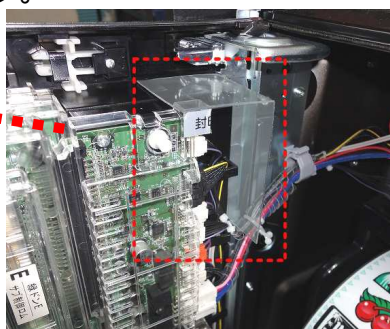

M K P 2 3

今般、「緑ドンV I V A情熱南米編」にてART関連のゴト行為が増加しております。
MKP23は簡単に取り付けでき、筐体左側上部のセル・ピアノ線の挿入経路をあらかじめ遮断します。

対応機種 ユニバーサル系スロット機 現行筐体
推奨機種 緑ドンV I V A情熱南米編（エレコ）

取付方法 所定の位置に両面テープで固定します。

特長 メーカー対策の異物挿入防止金属板の効果の及ばない部分に対しての器具挿入経路を遮断します。
右写真のゴト器具等に対策できます。
(効果検証済み)