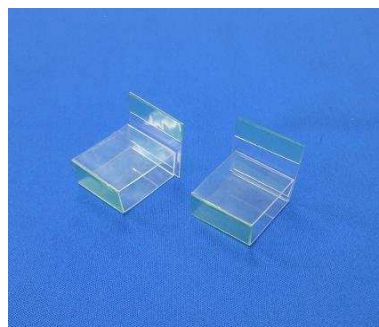

サミー系スロット台 ゴト器具挿入防止対策

超ローコスト不正対策部品

M K P 4 0 J ・ M K P 4 0 G

M K P 4 0 J (2個1組)

M K P 4 0 G (2個1組)

出荷時は平面です

今般、サミーの「パチスロ北斗の拳 世紀末救世主伝説」にて、ART関連のゴト行為が横行しています。「MKP40J・MKP40G」は痕跡事例のある挿入経路や、比較的容易く器具を挿入できるであろう経路を遮断し、当ゴト行為を未然に防止する事を目的とする対策部品です。

対応機種 北斗の拳 世紀末救世主伝説、北斗の拳 転生の章、モンスターハンター、コードギアス、リングにかけろ1ギリシア十二神編、アイドルマスター

対策箇所 M K P 4 0 J リール窓の左右の経路を防御します

M K P 4 0 G フロントパネル左右を防御します。

注意事項 全ての手口に対応している訳ではありません。今後追加対策が必要な場合もあります。

公安委員会届出済み

(一部届出書類が受理されない地域もあります。事前に販売会社に御確認して下さい。)