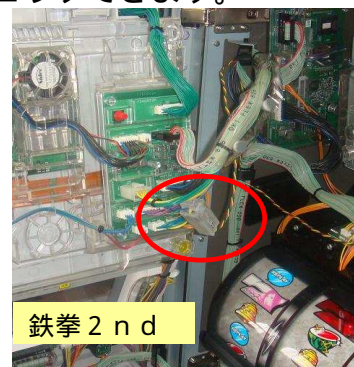

サブ基板電源監視用マイコン内蔵クランプ式センサー

全方位ショートゴト検知器 Power Saver (パワーセイバー)

今般 一部のスロット機においてセル・ピアノ線等を使用してサブ基板の電源回路に異常を起こさせ、遊技台を誤作動させるショートゴトが横行しています。パワーセイバーは急所となる電源線を常時監視しゴト行為を瞬時に発見する検知器です。今後予想される挿入経路の多様化や穴を開けての強引な手口にも対応します。

パワーセイバー

専用 AC アダプター
(40台迄接続可能)

《対応機種》

ミリオンゴッド ZEUS、バジリスク、鬼の城、ミリオンゴッド 北斗の拳(～転生の章～、～世紀末救世主伝説～)魁!男塾、モンスターハンター、コードギアス、リングにかける1、アイドルマスター、新鬼武者再臨、モンキーターン、銀河鉄道999、天下布武2、鉄拳2nd、鉄拳デビルVer、豪炎高校応援団、キン肉マン～キン肉星王位争奪編～、キヨログス2、宇宙戦艦ヤマト2～テレサ、愛の導き～、戦国無双2、キャプテンパルサー、パチスロゼーガペイン

《特長》

ショートするタイミングやパターンをマイコンに予めプリセットする事で高精度な検知を可能。不正を早期に検出し誤作動は殆どありません。

《取付方法》

電源渡り線と不正出力線を予め接続します。遊技台への取付は所定の線にクランプセンサーを嵌め込むだけです(非接触) テストモードにてセンサーや不正出力を簡単にチェックできます。

《注意》

全ての手口に対応している訳ではありません

公安委員会届出済み

(一部届出書類が受理されない地域があります。事前に販売会社に御確認して下さい)