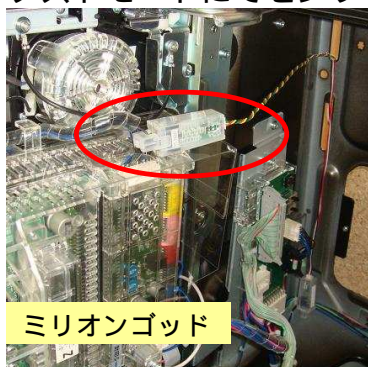

サブ基板電源監視用マイコン内蔵クランプ式センサー

全方位ショートゴト検知器 Power Saver (パワーセイバー)

今般 一部のスロット機においてセル・ピアノ線等を使用してサブ基板の電源回路に異常を起こさせ、遊技台を誤作動させるショートゴトが横行しています。パワーセイバーは急所となる電源線を常時監視しゴト行為を瞬時に発見する検知器です。今後予想される挿入経路の多様化や穴を開けての強引な手口にも対応します。

パワーセイバー

専用 AC アダプター
(40台迄接続可能)

《対応機種》

ミリオンゴッド ZEUS、バジリスク、鬼の城、ミリオンゴッド 北斗の拳(～転生の章～、～世紀末救世主伝説～)魁!男塾、モンスターハンター、コードギアス、リングにかける1、アイドルマスター、新鬼武者再臨、モンキーターン、銀河鉄道999、天下布武2、鉄拳2nd、鉄拳デビルVer、豪炎高校応援団、キン肉マン～キン肉星王位争奪編～、キヨログス2、宇宙戦艦ヤマト2～テレサ、愛の導き～、戦国無双2、キャプテンパルサー、パチスロゼーガペイン

《特長》

ショートするタイミングやパターンをマイコンに予めプリセットする事で高精度な検知を可能。不正を早期に検出し誤作動は殆どありません。

《取付方法》

電源渡り線と不正出力線を予め接続します。遊技台への取付は所定の線にクランプセンサーを嵌め込むだけです(非接触) テストモードにてセンサーや不正出力を簡単にチェックできます。

《注意》

全ての手口に対応している訳ではありません

公安委員会届出済み

(一部届出書類が受理されない地域があります。事前に販売会社に御確認して下さい)