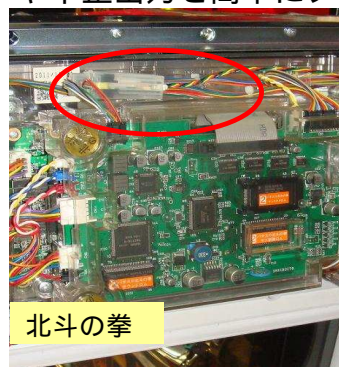

サブ基板電源監視用マイコン内蔵クランプ式センサー

全方位ショートゴト検知器 Power Saver (パワーセイバー)

今般 一部のスロット機においてセル・ピアノ線等を使用してサブ基板の電源回路に異常を起こさせ、遊技台を誤作動させるショートゴトが横行しています。パワーセイバーは急所となる電源線を常時監視しゴト行為を瞬時に発見する検知器です。今後予想される挿入経路の多様化や穴を開けての強引な手口にも対応します。

パワーセイバー

専用 AC アダプター
(40台迄接続可能)

《対応機種》

ミリオンゴッド ZEUS、バジリスク、鬼の城、ミリオンゴッド 北斗の拳(～転生の章～、～世紀末救世主伝説～)魁!男塾、モンスターハンター、コードギアス、リングにかける1、アイドルマスター、新鬼武者再臨、モンキーターン、銀河鉄道999、天下布武2、鉄拳2nd、鉄拳デビルVer、豪炎高校応援団、キン肉マン～キン肉星王位争奪編～、キヨログス2、宇宙戦艦ヤマト2～テレサ、愛の導き～、戦国無双2、キャプテンパルサー、パチスロゼーガペイン

《特長》

ショートするタイミングやパターンをマイコンに予めプリセットする事で高精度な検知を可能。不正を早期に検出し誤作動は殆どありません。

《取付方法》

電源渡り線と不正出力線を予め接続します。遊技台への取付は所定の線にクランプセンサーを嵌め込むだけです(非接触) テストモードにてセンサーや不正出力を簡単にチェックできます。

《注意》

全ての手口に対応している訳ではありません

公安委員会届出済み

(一部届出書類が受理されない地域があります。事前に販売会社に御確認して下さい)