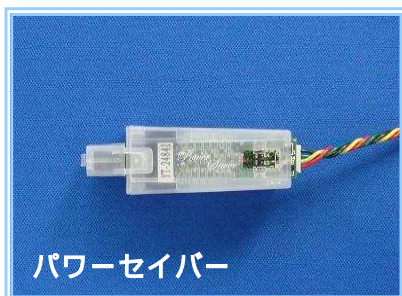

サブ基板電源監視用マイコン内蔵クランプ式センサー

全方位ショートゴト検知器 Power Saver (パワーセイバー)

今般 一部のスロット機においてセル・ピアノ線等を使用してサブ基板の電源回路に異常を起こさせ、遊技台を誤作動させるショートゴトが横行しています。パワーセイバーは急所となる電源線を常時監視しゴト行為を瞬時に発見する検知器です。今後予想される挿入経路の多様化や穴を開けての強引な手口にも対応します。

パワーセイバー

専用 AC アダプター
(40台迄接続可能)

《対応機種》

ミリオンゴッド ZEUS、バジリスク、鬼の城、ミリオンゴッド 北斗の拳(～転生の章～、～世紀末救世主伝説～)魁!男塾、モンスターハンター、コードギアス、リングにかける1、アイドルマスター、新鬼武者再臨、モンキーターン、銀河鉄道999、天下布武2、鉄拳2nd、鉄拳デビルVer、豪炎高校応援団、キン肉マン～キン肉星王位争奪編～、キヨログス2、宇宙戦艦ヤマト2～テレサ、愛の導き～、戦国無双2、キャプテンパルサー、パチスロゼーガペイン

《特長》

ショートするタイミングやパターンをマイコンに予めプリセットする事で高精度な検知を可能。不正を早期に検出し誤作動は殆どありません。

《取付方法》

電源渡り線と不正出力線を予め接続します。遊技台への取付は所定の線にクランプセンサーを嵌め込むだけです(非接触) テストモードにてセンサーや不正出力を簡単にチェックできます。

《注意》

全ての手口に対応している訳ではありません

公安委員会届出済み

(一部届出書類が受理されない地域があります。事前に販売会社に御確認して下さい)