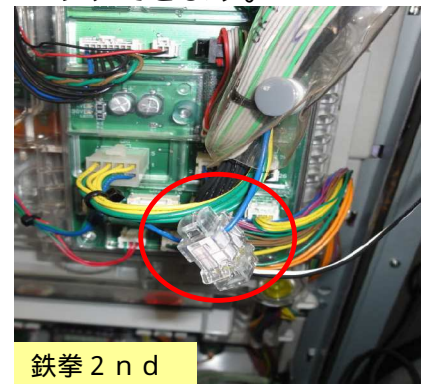

サブ基板電源監視用マイコン内蔵クランプ式センサー

全方位ショートゴト検知器 Power Saver (パワーセイバー)

今般 一部のスロット機においてセル・ピアノ線等を使用してサブ基板の電源回路に異常を起こさせ、遊技台を誤作動させるショートゴトが横行しています。パワーセイバーは急所となる電源線を常時監視しゴト行為を瞬時に発見する検知器です。今後予想される挿入経路の多様化や穴を開けての強引な手口にも対応します。

専用 AC アダプター
(40台迄接続可能)

《対応機種》

ミリオンゴッド ZEUS、バジリスク、鬼の城、ミリオンゴッド 北斗の拳(～転生の章～、～世紀末救世主伝説～)魁!男塾、モンスターハンター、コードギアス、リングにかけろ 1、アイドルマスター、新鬼武者再臨、モンキーターン、銀河鉄道 999、天下布武 2、鉄拳 2 n d、鉄拳デビル Ver 豪炎高校応援団、キン肉マン～キン肉星王位争奪編～、キュロゴス 2、宇宙戦艦ヤマト 2～テレサ、愛の導き～、戦国無双 2、キャプテンパルサー、パチスロゼーガペイン

《特長》

ショートするタイミングやパターンをマイコンに予めプリセットする事で高精度な検知を可能。不正を早期に検出し誤作動は殆どありません。

《取付方法》

電源渡り線と不正出力線を予め接続します。遊技台への取付は所定の線にクランプセンサーを嵌め込むだけです(非接触)
テストモードにてセンサーや不正出力を簡単にチェックできます。

《注意》

全ての手口に対応している訳ではありません

公安委員会届出済み

(一部届出書類が受理されない地域があります。事前に販売会社に御確認して下さい)