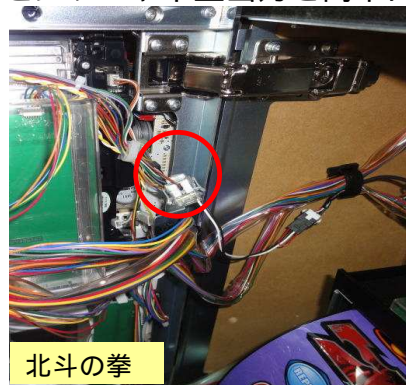

サブ基板電源監視用マイコン内蔵クランプ式センサー

全方位ショートゴト検知器 Power Saver (パワーセイバー)

今般 一部のスロット機においてセル・ピアノ線等を使用してサブ基板の電源回路に異常を起こさせ、遊技台を誤作動させるショートゴトが横行しています。パワーセイバーは急所となる電源線を常時監視しゴト行為を瞬時に発見する検知器です。今後予想される挿入経路の多様化や穴を開けての強引な手口にも対応します。

専用 AC アダプター
(40台迄接続可能)

《対応機種》

ミリオンゴッド ZEUS、バジリスク、鬼の城、ミリオンゴッド 北斗の拳(～転生の章～、～世紀末救世主伝説～)魁!男塾、モンスターハンター、コードギアス、リングにかけろ 1、アイドルマスター、新鬼武者再臨、モンキーターン、銀河鉄道 999、天下布武 2、鉄拳 2 n d、鉄拳デビル Ver 豪炎高校応援団、キン肉マン～キン肉星王位争奪編～、キュロゴス 2、宇宙戦艦ヤマト 2～テレサ、愛の導き～、戦国無双 2、キャプテンパルサー、パチスロゼーガペイン

《特長》

ショートするタイミングやパターンをマイコンに予めプリセットする事で高精度な検知を可能。不正を早期に検出し誤作動は殆どありません。

《取付方法》

電源渡り線と不正出力線を予め接続します。遊技台への取付は所定の線にクランプセンサーを嵌め込むだけです(非接触)
テストモードにてセンサーや不正出力を簡単にチェックできます。

《注意》

全ての手口に対応している訳ではありません

公安委員会届出済み

(一部届出書類が受理されない地域があります。事前に販売会社に御確認して下さい)