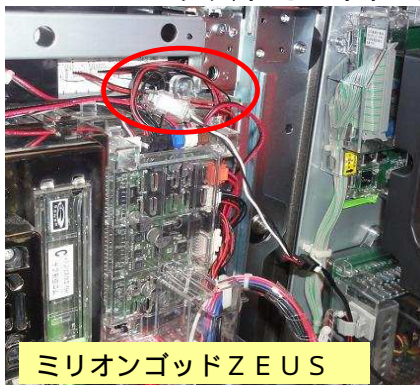

サブ基板電源監視用マイコン内蔵クランプ式センサー

全方位ショートゴト検知器 Power Saver (パワーセイバー)

今般 一部のスロット機においてセル・ピアノ線等を使用してサブ基板の電源回路に異常を起こさせ、遊技台を誤作動させるショートゴトが横行しています。パワーセイバーは急所となる電源線を常時監視しゴト行為を瞬時に発見する検知器です。今後予想される挿入経路の多様化や穴を開けての強引な手口にも対応します。

専用 AC アダプター
(40台迄接続可能)

《対応機種》

ミリオンゴッド ZEUS、バジリスク、鬼の城、ミリオンゴッド 北斗の拳(～転生の章～、～世紀末救世主伝説～)魁!男塾、モンスターハンター、コードギアス、リングにかけろ 1、アイドルマスター、新鬼武者再臨、モンキーターン、銀河鉄道 999、天下布武 2、鉄拳 2 n d、鉄拳デビル Ver 豪炎高校応援団、キン肉マン～キン肉星王位争奪編～、キュロゴス 2、宇宙戦艦ヤマト 2～テレサ、愛の導き～、戦国無双 2、キャプテンパルサー、パチスロゼーガペイン

《特長》

ショートするタイミングやパターンをマイコンに予めプリセットする事で高精度な検知を可能。不正を早期に検出し誤作動は殆どありません。

《取付方法》

電源渡り線と不正出力線を予め接続します。遊技台への取付は所定の線にクランプセンサーを嵌め込むだけです(非接触)
テストモードにてセンサーや不正出力を簡単にチェックできます。

《注意》

全ての手口に対応している訳ではありません

公安委員会届出済み

(一部届出書類が受理されない地域があります。事前に販売会社に御確認して下さい)