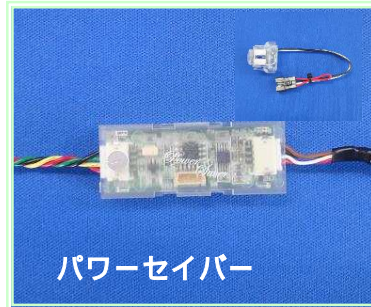

サブ基板電源監視用マイコン内蔵クランプ式センサー

全方位ショートゴト検知器 Power Saver (パワーセイバー)

今般 一部のスロット機においてセル・ピアノ線等を使用してサブ基板の電源回路に異常を起こさせ、遊技台を誤作動させるショートゴトが横行しています。パワーセイバーは急所となる電源線を常時監視しゴト行為を瞬時に発見する検知器です。今後予想される挿入経路の多様化や穴を開けての強引な手口にも対応します。

専用 AC アダプター
(40台迄接続可能)

《対応機種》

ミリオンゴッド ZEUS、バジリスク、鬼の城、ミリオンゴッド 北斗の拳(～転生の章～、～世紀末救世主伝説～)魁!男塾、モンスターハンター、コードギアス、リングにかけろ 1、アイドルマスター、新鬼武者再臨、モンキーターン、銀河鉄道 999、天下布武 2、鉄拳 2 n d、鉄拳デビル Ver 豪炎高校応援団、キン肉マン～キン肉星王位争奪編～、キュロゴス 2、宇宙戦艦ヤマト 2～テレサ、愛の導き～、戦国無双 2、キャプテンパルサー、パチスロゼーガペイン

《特長》

ショートするタイミングやパターンをマイコンに予めプリセットする事で高精度な検知を可能。不正を早期に検出し誤作動は殆どありません。

《取付方法》

電源渡り線と不正出力線を予め接続します。遊技台への取付は所定の線にクランプセンサーを嵌め込むだけです(非接触)
テストモードにてセンサーや不正出力を簡単にチェックできます。

《注意》

全ての手口に対応している訳ではありません

公安委員会届出済み

(一部届出書類が受理されない地域があります。事前に販売会社に御確認して下さい)