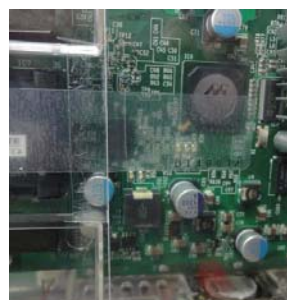

MKP48L

付属品

連番付き透明封印シール (3枚)

今般、「押忍！番長2」等の大都技研の遊技台にてサブ基板上のロムが交換される事例が多発しています。「MKP48L」はサブ基板ケース左側を保護しロムの交換を抑止するとともに、その周辺のコネクター部への接触も防止します。

対応機種 「押忍！番長2」「吉宗」「ンゴロポpos～ピンチ！捕われの爺～」等
（「吉宗～極～」 「ジャッカスチーム」はMKP48L (2) で対応）

取付方法 所定の位置に両面テープで貼り、開封痕跡を残す為、付属の封印シールを3箇所貼り付けます

対策効果 同時に外部からの周辺コネクター部への接触も防止します。

⇒

注意事項 今後発売される全ての機種に対応できるとは限りません。

公安委員会届出済み（受理されない地域もあります。事前に販売会社に御確認して下さい）

■お問い合わせは■

■製造・販売■

有限会社 MKサポート