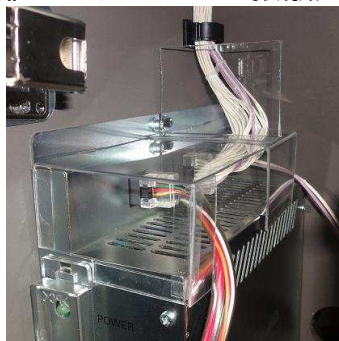

M K P 5 0

今般、三洋のスロット台でも電源ボックス上部コネクターを狙うショートゴトが横行しています。MKP50は簡単に取り付けでき、該当箇所へのゴト器具の接触を未然に防ぐ対策部品です。

対応機種 パチスロ戦国嵐 パチスロ笑ゥせえるすまん2
 パチスロ大工の源さん～いくぜっ！炎の源祭編～
 パチスロ聖闘士星矢 等 三洋スロット台全般

取付方法 電源ボックス上部の所定の位置に両面テープで貼ります。

対策効果 電源ボックス上部コネクターへの接触経路を遮断します。