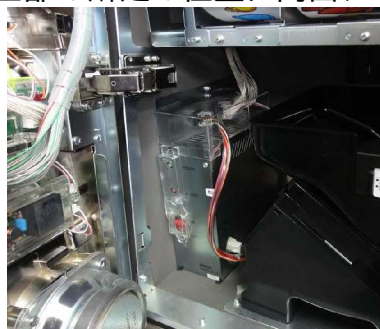

M K P 5 0

今般、三洋のスロット台でも電源ボックス上部コネクターを狙うショートゴトが横行しています。MKP50は簡単に取り付けでき、該当箇所へのゴト器具の接触を未然に防ぐ対策部品です。

対応機種 パチスロ戦国嵐 パチスロ笑ゥせえるすまん2
 パチスロ大工の源さん～いくぜっ！炎の源祭編～
 パチスロ聖闘士星矢 等 三洋スロット台全般

取付方法 電源ボックス上部の所定の位置に両面テープで貼ります。

対策効果 電源ボックス上部コネクターへの接触経路を遮断します。