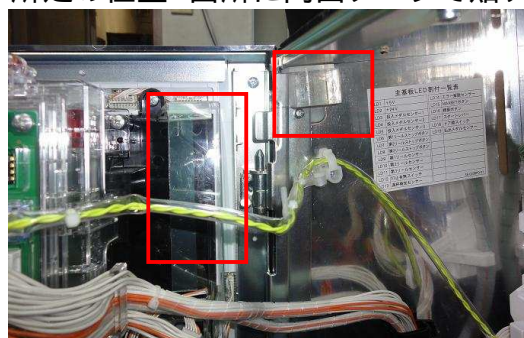

三洋スロット機 異物挿入防止カバー

超ローコスト対策部品

M K P 5 0 L

M K P 5 0 L (2種1組)

今般、三洋のスロット台にて筐体左上部より、ART誘発目的でのゴト器具挿入手口が横行しています。MKP50Lは簡単に取り付けでき、ゴト器具の挿入を未然に防ぐ対策部品です。

**対応機種** パチスロ海物語ミラクルマリン  
パチスロ大工の源さん～いくぜっ！炎の源祭編～  
パチスロ聖闘士星矢 等 パチスロ戦国嵐は非対応です。

**取付方法** 所定の位置2箇所両面に両面テープで貼り付けます。

筐体内への異物挿入を遮断します。

**関連商品** 電源BOX上部カバー

M K P 5 0

ゴト器具接触防止カバー

M K P 5 0 J

**注意事項** 今後発売される全ての機種に対応できるとは限りません。

公安委員会届出済み（受理されない地域もあります。事前に販売会社に御確認して下さい）