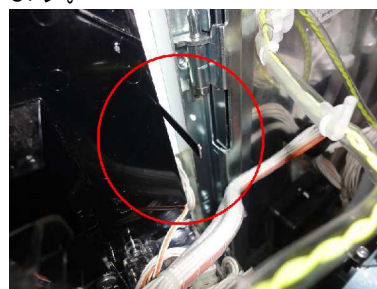

三洋スロット機 異物挿入防止カバー

超ローコスト対策部品

M K P 5 0 L

M K P 5 0 L (2種1組)

今般、三洋のスロット台にて筐体左上部より、ART誘発目的でのゴト器具挿入手口が横行しています。MKP50Lは簡単に取り付けでき、ゴト器具の挿入を未然に防ぐ対策部品です。

**対応機種** パチスロ海物語ミラクルマリン  
パチスロ大工の源さん～いくぜっ！炎の源祭編～  
パチスロ聖闘士星矢 等 パチスロ戦国嵐は非対応です。

**取付方法** 所定の位置2箇所両面に両面テープで貼り付けます。

筐体内への異物挿入を遮断します。

**関連商品** 電源BOX上部カバー

M K P 5 0

ゴト器具接触防止カバー

M K P 5 0 J

**注意事項** 今後発売される全ての機種に対応できるとは限りません。

公安委員会届出済み（受理されない地域もあります。事前に販売会社に御確認して下さい）