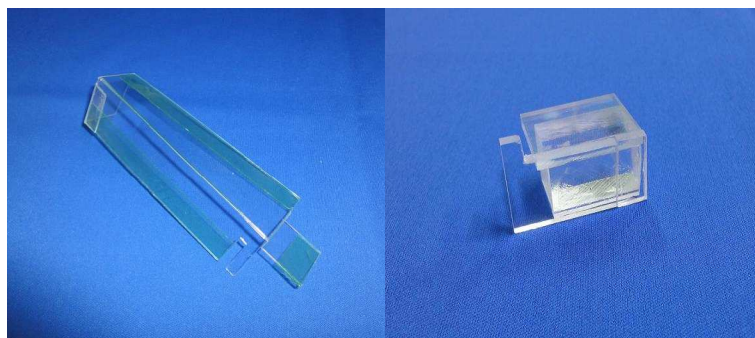

三洋スロット機 異物挿入防止カバー

超ローコスト対策部品

M K P 5 0 L

M K P 5 0 L (2種1組)

今般、三洋のスロット台にて筐体左上部より、ART誘発目的でのゴト器具挿入手口が横行しています。MKP50Lは簡単に取り付けでき、ゴト器具の挿入を未然に防ぐ対策部品です。

**対応機種** パチスロ海物語ミラクルマリン  
パチスロ大工の源さん～いくぜっ！炎の源祭編～  
パチスロ聖闘士星矢 等 パチスロ戦国嵐は非対応です。

**取付方法** 所定の位置2箇所両面に両面テープで貼り付けます。

筐体内への異物挿入を遮断します。

**関連商品** 電源BOX上部カバー

M K P 5 0

ゴト器具接触防止カバー

M K P 5 0 J

**注意事項** 今後発売される全ての機種に対応できるとは限りません。

公安委員会届出済み（受理されない地域もあります。事前に販売会社に御確認して下さい）