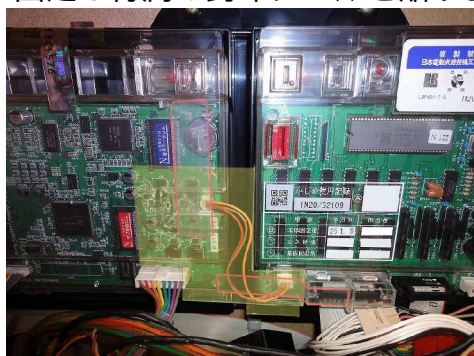

超ローコスト対策部品

ネット現行筐体 サブ基板・通信線防護カバー MKP57

MKP57

付属品

透明封印シール 2枚
(大1枚・小1枚)

ネットの「十字架2」にて主基板とサブ基板間の通信線において、ショートや交換・継ぎ足しされる可能性があります。「MKP57」は通信線が抜けないように固定します。付属の連番封印シールにより、店内管理にも対処できるローコスト対策部品です。

対応機種 「十字架2」

取付方法 所定の位置に固定し付属の封印シールを貼ります。