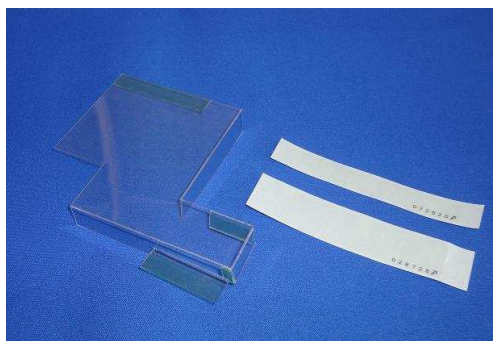

超ローコスト対策部品

ネット現行筐体 サブ基板・通信線防護カバー MKP57

MKP57

付属品

透明封印シール 2枚
(大1枚・小1枚)

ネットの「十字架2」にて主基板とサブ基板間の通信線において、ショートや交換・継ぎ足しされる可能性があります。「MKP57」は通信線が抜けないように固定します。付属の連番封印シールにより、店内管理にも対処できるローコスト対策部品です。

対応機種 「十字架2」

取付方法 所定の位置に固定し付属の封印シールを貼ります。