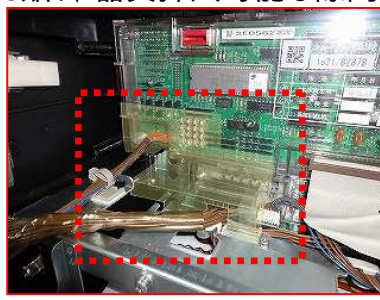

(2 種 1 組)

今般、多メーカーのロット台においてART誘発・上乘せ目的でのゴト行為が後を絶ちません。「麻雀物語2」「ゴルゴ13」「キューインぱちする南国育ち」等のオリンピア現行筐体でも同様のゴト行為の情報があります。「MKP59」は主基板とサブ基板の通信線への接触を防止する対策部品です。オプションで店内管理用の透明封印シールも用意しています。

対応機種 「キャッツアイ コレクション奪還作戦」「ゴルゴ13 薔薇十字団の陰謀」「麻雀物語2」「キューインぱちする南国育ち」等の現行筐体全般

取付方法 所定の位置2箇所にて両面テープで貼り、器具挿入可能な隙間を塞ぎます。

サブ基板側

メイン基板側

対策効果 通信線コネクタ部への接触経路を遮断します。
仕込みゴト手口には、MKP59に透明封印シールを貼ることで強化対策となります(透明封印シールはオプションです)。

関連商品 MKP59N (新筐体機種に対応)

対応機種
アントニオ猪木が伝説にするパチスロ機

注意事項 今後発売される全ての機種に対応できるとは限りません。