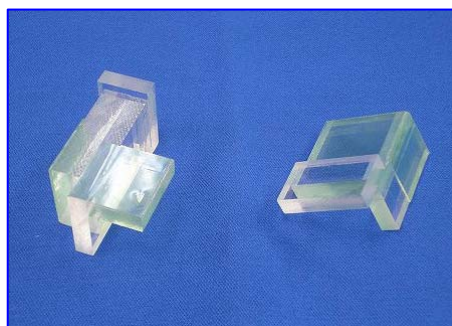

「スーパービンゴネオ」等 ベルコ・ヤマ ゴト器具挿入防止

超ローコスト対策部品

M K P 6 0

M K P 6 0  
2種1組

今般、ベルコの「スーパービンゴネオ」等の現行筐体機でもART関連のゴト目的で器具を挿入される恐れがあります。「MKP60」は筐体上部からの挿入経路を遮断する対策部品です。

**対応機種** スーパービンゴネオ シリーズ  
トラッド トラッド480  
鬼浜爆走紅蓮隊～友情挽歌編～

**取付方法** 筐体上部の左右に所定の位置に両面テープで固定します。

**特長** ピアノ線やセル等が挿入可能な経路を遮断します。

公安委員会届出済み ※同様のゴト行為すべてに対応できる訳ではありません。  
(一部届出書類が受理されない地域もあります。事前に販売会社に御確認して下さい。)

■お問い合わせは■

■製造・販売■

有限会社 MKサポート

大阪府堺市堺区一条通 13-16 松利ビル 6F

TEL 072-226-2022 FAX 072-226-2024