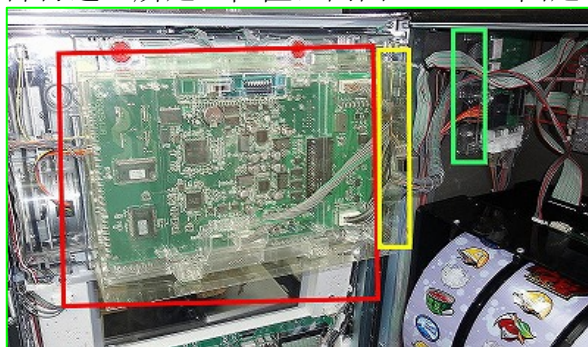

超ローコスト対策部品

M K P 6 1

M K P 6 1

3 種 1 組

今般、ベルコの「スーパービンゴネオ」等の現行筐体機でもART関連のゴト目的で器具を挿入される恐れがあります。MKP61はサブ基板付近のコネクターや通気口等から通信線や共通線に接触する経路を遮断する対策部品です。

対応機種 鬼浜爆走紅蓮隊～友情挽歌編～

取付方法 サブ基板上部付近の所定の位置に両面テープで固定します。

特長 通信線や共通線に接触する経路を遮断します。

←サブ基板

中継基板→

関連商品

M K P 6 0

筐体内への異物挿入対策

公安委員会届出済み ※同様のゴト行為すべてに対応できる訳ではありません。
(一部届出書類が受理されない地域もあります。事前に販売会社に御確認して下さい。)

■お問い合わせは■

■製造・販売■