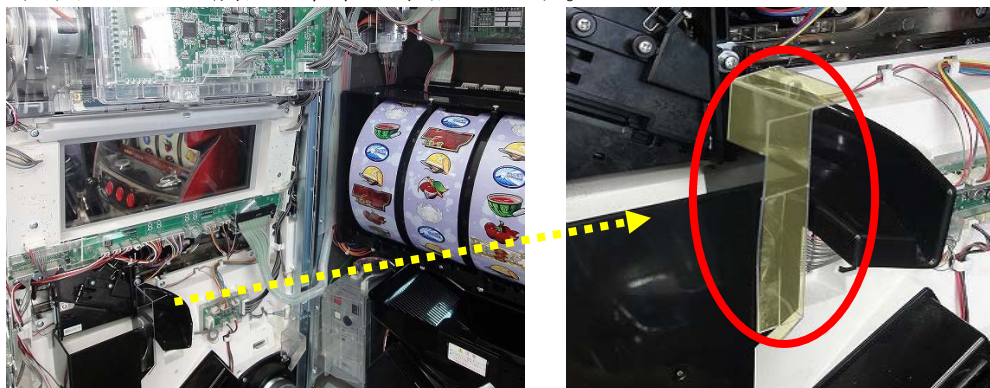

ベルコ・ヤマ用 コイン返却ゴト

超ローコスト不正対策部品

M K P 6 2

M K P 6 2

セルやピアノ線などを使用し、投入したコインがクレジットセンサーを通過した後に返却口に落とし込むゴト行為を防止します。「MKP62」は下皿からの挿入経路を遮断し、悪質な当ゴト行為を未然に防止します。

対応機種 鬼浜爆走紅蓮隊～友情挽歌編～  
スーパービンゴネオ シリーズ  
トラッド トラッド480

取付方法 両面テープで所定の位置に固定します。

ゴト器具がコインへ接触しないよう経路を遮断します

特長 安価でゴトの未然防止が可能です。

コイン還元器具（模造品）

公安委員会届出済み

（一部届出書類が受理されない地域もあります。事前に販売会社に御確認して下さい。）

■お問い合わせは■

■製造・販売■

有限会社 MKサポート