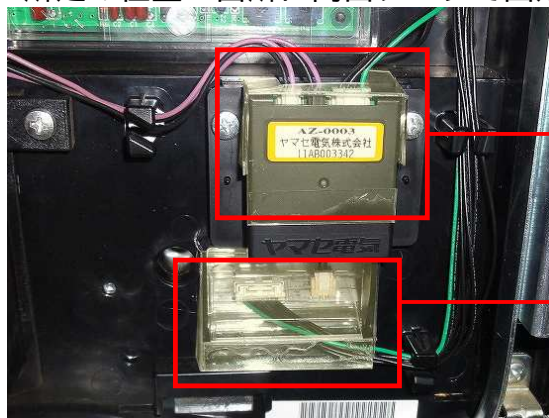

ユニバーサル系列（緑ドン～キラメキ！炎のオーロラ伝説～用）

ゴト器具挿入防止カバー

” M K P 6 7 ”

M K P 6 7 （2種1組）

出荷時は平面です

エレコの「緑ドン～キラメキ！炎のオーロラ伝説～」では以前の同系列機よりも強固な対策が既に施されています。しかしながら扉側のインバーター付近にコネクタが剥き出しの箇所もあり、通信線上のラインはありませんが共通線側と導通する部分もあり、「MKP67」による事前対策をお勧めします。

対応機種 緑ドン～キラメキ！炎のオーロラ伝説～

取付方法 所定の位置2箇所に両面テープで固定します

上部から共通線への接触を防御

下部から共通線への接触を防御

機能 接触の怖れのある箇所を防御します。

注意事項 同様のゴト手口全てに対応できるとは限りません。

公安委員会届出済み（受理されない地域もあります。事前に販売会社に御確認して下さい）

お問い合わせは