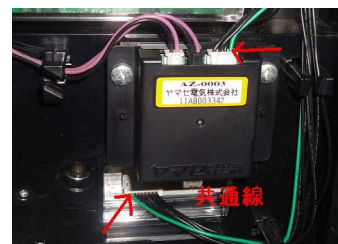

対応機種 緑ドン～キラメキ！炎のオーロラ伝説～

取付方法 所定の位置2箇所に両面テープで固定します

上部から共通線への接触を防御

下部から共通線への接触を防御

機能 接触の怖れのある箇所を防御します。

注意事項 同様のゴト手口全てに対応できるとは限りません。

公安委員会届出済み（受理されない地域もあります。事前に販売会社に御確認して下さい）

お問い合わせは