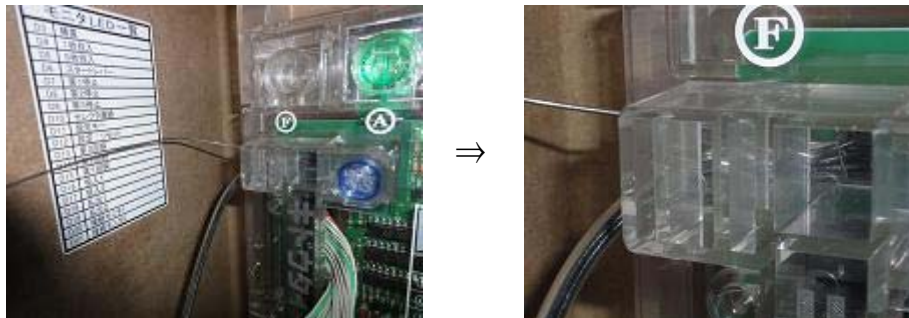

超ローコスト対策部品

MKP68J

MKP68J 2種1組

今般、ART関連のゴト行為が絶えません。サミーの「パチスロ攻殻機動隊S.A.C.」でも主基板側の通信線コネクタが狙われる事例が発生しています。

「MKP68J」は主基板左側付近からの挿入経路を遮断する対策部品です。

対応機種 パチスロ交響詩篇エウレカセブン2、パチスロ攻殻機動隊S.A.C (サミー)
 パチスロ化物語 (サミー)、回胴黙示録カイジ3 (ロデオ)、
 パチスロあしたのジョー2 (タイヨーエレック)、うる星やつら3 (銀座)
 パチスロ仮面ライダーUNLIMITED (タイヨーエレック)
 パチスロ ロストア일랜드

取付方法 主基板左側の所定の位置に両面テープで固定します。
 二重構造により強固に防御します。

特長 通信線への接触経路を遮断します。

公安委員会届出済み ※同様のゴト行為すべてに対応できる訳ではありません。
 (一部届出書類が受理されない地域もあります。事前に販売会社に御確認して下さい。)

■お問い合わせは■

■製造・販売■

有限会社 MKサポート
 大阪府堺市堺区一条通 13-16 松利ビル 6F
 TEL 072-226-2022 FAX 072-226-2024
<http://www.mksupport.jp>