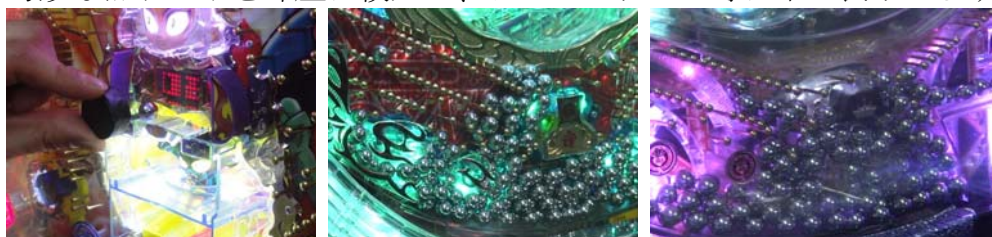

高感度磁石センサー

Miru Gauss

”ミルガウス”

Miru Gauss (ミルガウス)

1セット 3300円(税別)～

今般、パチンコ台にて様々な磁石ゴトが横行しています。多くの遊技台では既に磁石センサーが内蔵されていますが、検知範囲外の最下部やワープルート周辺から狙われる手口が一部機種にて見受けられます。高感度磁石センサー「ミルガウス」は遊技台の裏パックに貼り、不正に玉を操作できるような磁力をキャッチするとナンバーランプ等に発報するものです。

対応機種 パチンコ台全般

取付方法 島端に専用アダプターを設置し、各台に渡り配線します。本体は裏パックに付属の透明両面テープで固定します。

←ミルガウス本体

裏パックに固定→

特長 巧妙な磁石ゴトを即座に検知し、ナンバーランプ等に不正表示します。

多機種にて磁石センサーの検知範囲外が狙われています

専用アダプター

注意 専用のACアダプター(約25台まで接続可能)が必要です。周辺機器への出力線はSMRコネクタが標準です。