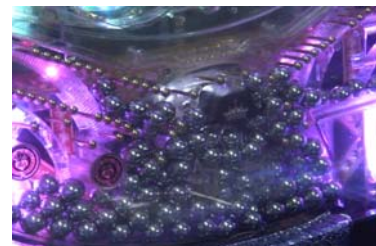

高感度磁石センサー

Miru Gauss

”ミルガウス”

Miru Gauss (ミルガウス)

1セット 3300円(税別)～

今般、パチンコ台にて様々な磁石ゴトが横行しています。多くの遊技台では既に磁石センサーが内蔵されていますが、検知範囲外の最下部やワープルート周辺から狙われる手口が一部機種にて見受けられます。高感度磁石センサー「ミルガウス」は遊技台の裏パックに貼り、不正に玉を操作できるような磁力をキャッチするとナンバーランプ等に発報するものです。

対応機種 パチンコ台全般

取付方法 島端に専用アダプターを設置し、各台に渡り配線します。本体は裏パックに付属の透明両面テープで固定します。

←ミルガウス本体

裏パックに固定→

特長 巧妙な磁石ゴトを即座に検知し、ナンバーランプ等に不正表示します。

CR 天下一閃

CRA 戦国乙女3

多機種にて磁石センサーの検知範囲外が狙われています