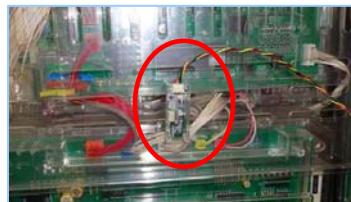

高感度磁石センサー

Miru Gauss

”ミルガウス”

Miru Gauss (ミルガウス)

1セット 3300円(税別)～

今般、パチンコ台にて様々な磁石ゴトが横行しています。多くの遊技台では既に磁石センサーが内蔵されていますが、検知範囲外の最下部やワープルート周辺から狙われる手口が一部機種にて見受けられます。高感度磁石センサー「ミルガウス」は遊技台の裏パックに貼り、不正に玉を操作できるような磁力をキャッチするとナンバーランプ等に発報するものです。

対応機種 パチンコ台全般

取付方法 島端に専用アダプターを設置し、各台に渡り配線します。本体は裏パックに付属の透明両面テープで固定します。

←ミルガウス本体

裏パックに固定→

特長 巧妙な磁石ゴトを即座に検知し、ナンバーランプ等に不正表示します。

多機種にて磁石センサーの検知範囲外が狙われています

専用アダプター

注意 専用のACアダプター(約25台まで接続可能)が必要です。周辺機器への出力線はSMRコネクタが標準です。