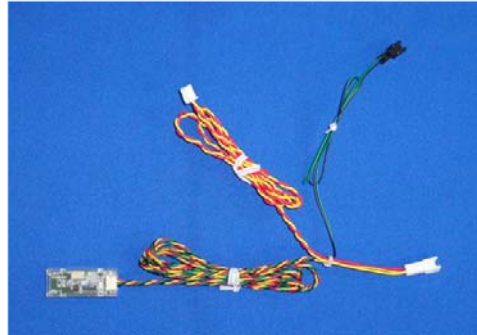

高感度磁石センサー

Miru Gauss

”ミルガウス”

Miru Gauss (ミルガウス)

1セット 3300円(税別)～

今般、パチンコ台にて様々な磁石ゴトが横行しています。多くの遊技台では既に磁石センサーが内蔵されていますが、検知範囲外の最下部やワープルート周辺から狙われる手口が一部機種にて見受けられます。高感度磁石センサー「ミルガウス」は遊技台の裏パックに貼り、不正に玉を操作できるような磁力をキャッチするとナンバーランプ等に発報するものです。

対応機種 パチンコ台全般

取付方法 島端に専用アダプターを設置し、各台に渡り配線します。本体は裏パックに付属の透明両面テープで固定します。

←ミルガウス本体

裏パックに固定→

特長 巧妙な磁石ゴトを即座に検知し、ナンバーランプ等に不正表示します。

CR 天下一閃

CRA 戦国乙女3

多機種にて磁石センサーの検知範囲外が狙われています