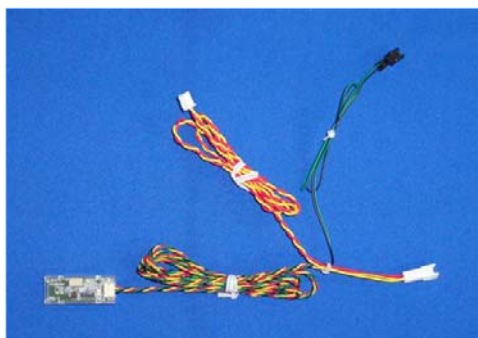

高感度磁石センサー

Miru Gauss

”ミルガウス”

Miru Gauss (ミルガウス)

1セット 3300円(税別)～

今般、パチンコ台にて様々な磁石ゴトが横行しています。多くの遊技台では既に磁石センサーが内蔵されていますが、検知範囲外の最下部やワープルート周辺から狙われる手口が一部機種にて見受けられます。高感度磁石センサー「ミルガウス」は遊技台の裏パックに貼り、不正に玉を操作できるような磁力をキャッチするとナンバーランプ等に発報するものです。

対応機種 パチンコ台全般

取付方法 島端に専用アダプターを設置し、各台に渡り配線します。本体は裏パックに付属の透明両面テープで固定します。

←ミルガウス本体

裏パックに固定→

特長 巧妙な磁石ゴトを即座に検知し、ナンバーランプ等に不正表示します。

多機種にて磁石センサーの検知範囲外が狙われています

専用アダプター

注意 専用のACアダプター(約25台まで接続可能)が必要です。周辺機器への出力線はSMRコネクタが標準です。