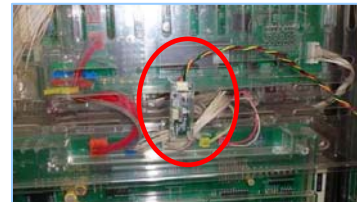

高感度磁石センサー

Miru Gauss

”ミルガウス”

Miru Gauss (ミルガウス)

1セット 3300円(税別)～

今般、パチンコ台にて様々な磁石ゴトが横行しています。多くの遊技台では既に磁石センサーが内蔵されていますが、検知範囲外の最下部やワープルート周辺から狙われる手口が一部機種にて見受けられます。高感度磁石センサー「ミルガウス」は遊技台の裏パックに貼り、不正に玉を操作できるような磁力をキャッチするとナンバーランプ等に発報するものです。

対応機種 パチンコ台全般

取付方法 島端に専用アダプターを設置し、各台に渡り配線します。本体は裏パックに付属の透明両面テープで固定します。

←ミルガウス本体

裏パックに固定→

特長 巧妙な磁石ゴトを即座に検知し、ナンバーランプ等に不正表示します。

CR 天下一閃

CRA 戦国乙女3

多機種にて磁石センサーの検知範囲外が狙われています