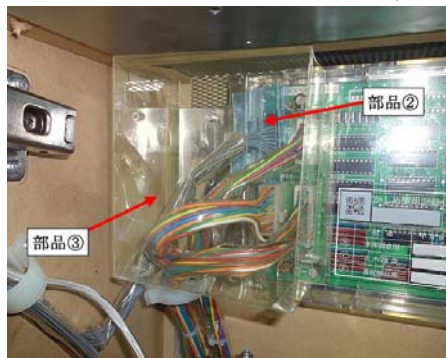

M K P 7 1 (3種1組)

※出荷時は平面です

今般、オーイズミの「ドリームクルーン711」等の機種でも過剰払出し目的の仕込みゴト等に相当の注意が必要です。MKP71は主基板左側の配線やサブ基板の通信線周辺を防護する対策部品です。透明封印シールにて店内管理に対応します。

対応機種 ドリームクルーン711・ドリームクルーン500 等

取付方法 所定の位置に両面テープで固定し、封印シールを貼ります。

特長 外部からの接触経路も遮断します。