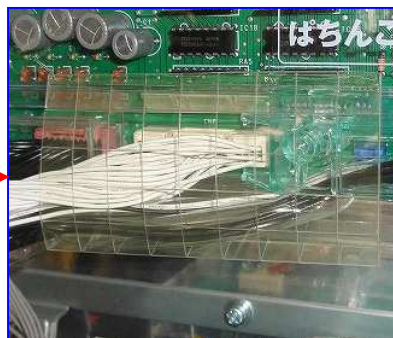

自主対策部材

緊急対策カバー マイティ・キューブ

スロット機のART(AT)を誘発させるゴト行為など器具挿入により様々な機種が被害に遭っています。これらのゴト行為の対策は、接触場所(コネクターや基板)が判明した時点で実施したいものです。「マイティ・キューブ」は、10mm方眼の透明プラスチック板で、適度な大きさに切ったり折ったりが可能なため、緊急対策として効果を発揮します。

材質：0.5mm厚 プラスチック板
出荷時寸法：300mm×300mm
10mm×10mm方眼

対応機種 遊技機全般

特長

- ・安価で早急なゴトの未然防止が可能です。
- ・透明素材を使用していますので、不正対策の正当性を明確にできます。

使用例

作成例

コネクターへの接触防止

注意事項 遊技機に取付けの際には、透明両面テープが必要です(別売)。

公安委員会届出済み(受理されない地域もあります。事前に販売会社に御確認して下さい)