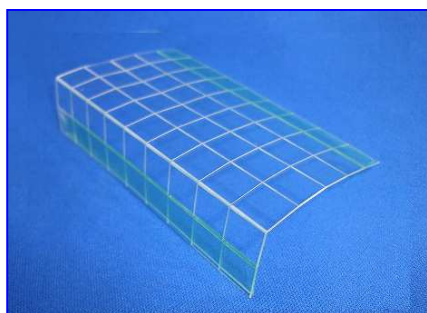

自主対策部材

緊急対策カバー マイティ・キューブ

スロット機のART(AT)を誘発させるゴト行為など器具挿入により様々な機種が被害に遭っています。これらのゴト行為の対策は、接触場所(コネクターや基板)が判明した時点で実施したいものです。「マイティ・キューブ」は、10mm方眼の透明プラスチック板で、適度な大きさに切ったり折ったりが可能なため、緊急対策として効果を発揮します。

材質：0.5mm厚 プラスチック板
出荷時寸法：300mm×300mm
10mm×10mm方眼

対応機種 遊技機全般

特長

- ・安価で早急なゴトの未然防止が可能です。
- ・透明素材を使用していますので、不正対策の正当性を明確にできます。

使用例

作成例

コネクターへの接触防止

注意事項 遊技機に取付けの際には、透明両面テープが必要です(別売)。

公安委員会届出済み(受理されない地域もあります。事前に販売会社に御確認して下さい)