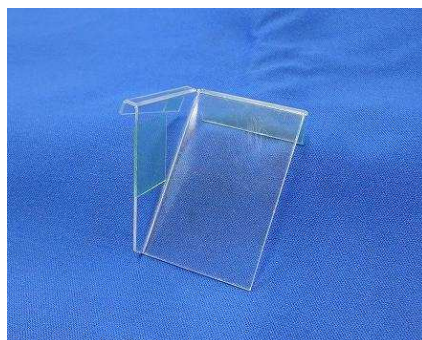

ユニバーサル系列 異物挿入防止カバー

超ローコスト不正対策部品

M K P 7 2

出荷時は平面です

M K P 7 2

コイン投入口から挿入するタイプのクレマンゴト事例が発生しているユニバーサル系列のロット台ですが、今後も同様のゴト手口が多様化する可能性もあります。

「MKP72」は下皿からクレジットセンサーへの挿入経路を事前に遮断する対策部品です。

対応機種 ユニバーサル系列ロット台全般

取付方法 両面テープで所定の位置に固定します。

下皿からの挿入経路を遮断します

特長 下皿からの挿入経路によるクレジット系のゴト行為を事前に防止します。

クレジットセンサーへ
到達する経路を遮断します。

注意事項 今後発売される全ての機種に対応できるとは限りません。
当部品はコイン還元ゴト対策ではありません

公安委員会届出済み

(一部届出書類が受理されない地域もあります。事前に販売会社に御確認して下さい。)

お問い合わせは