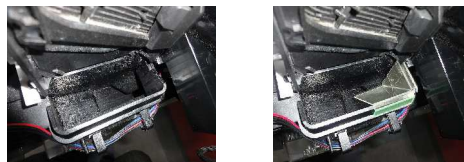

ユニバーサル系列 異物挿入防止カバー

超ローコスト不正対策部品

M K P 7 2

出荷時は平面です

M K P 7 2

コイン投入口から挿入するタイプのクレマンゴト事例が発生しているユニバーサル系列のロット台ですが、今後も同様のゴト手口が多様化する可能性もあります。

「MKP72」は下皿からクレジットセンサーへの挿入経路を事前に遮断する対策部品です。

対応機種 ユニバーサル系列ロット台全般

取付方法 両面テープで所定の位置に固定します。

下皿からの挿入経路を遮断します

特長 下皿からの挿入経路によるクレジット系のゴト行為を事前に防止します。

クレジットセンサーへ
到達する経路を遮断します。

注意事項 今後発売される全ての機種に対応できるとは限りません。
当部品はコイン還元ゴト対策ではありません

公安委員会届出済み

(一部届出書類が受理されない地域もあります。事前に販売会社に御確認して下さい。)

お問い合わせは