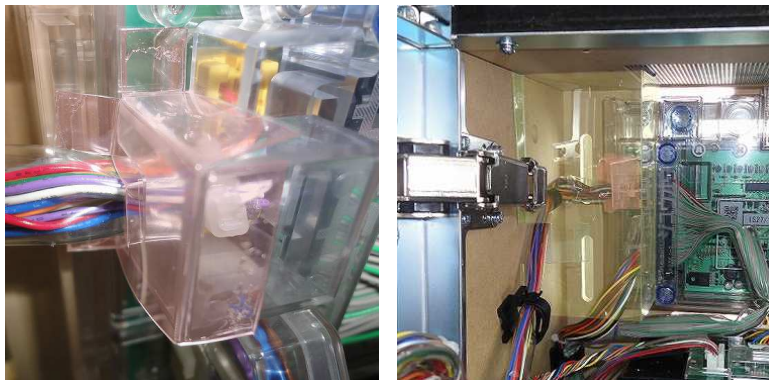

サミー系機種 主基板左側異物挿入防止カバー

超ローコスト不正対策部品

M K P 7 3

出荷時は平面です

M K P 7 3 (2種1組)

「パチスロ北斗の拳 転生の章」「パチスロ獣王 王者の帰還」等と同系統の筐体機種でも今後、ART関連のゴト行為が懸念されます。「MKP73」は主基板左側の通信線への接触を事前に防御する対策部品です。

対応機種 パチスロ獣王 王者の帰還・パチスロ北斗の拳 転生の章
新鬼武者 再臨・魁！男塾・モンスターハンター
リングにかけろ1 ギリシア十二神編・コードギアス 反逆のルルーシュ
パチスロ北斗の拳 世紀末救世主伝説・パチスロ快盗天使ツインエンジェル3
等

取付方法 部品1を予め装着した後に部品2にて囲むように固定します。(2重構造)

特長 通信線などの懸念箇所を予め防御できます。

注意事項 今後発売される全ての機種に対応できるとは限りません。

公安委員会届出済み

(一部届出書類が受理されない地域もあります。事前に販売会社に御確認して下さい。)

お問い合わせは

製造・販売

有限会社 MKサポート