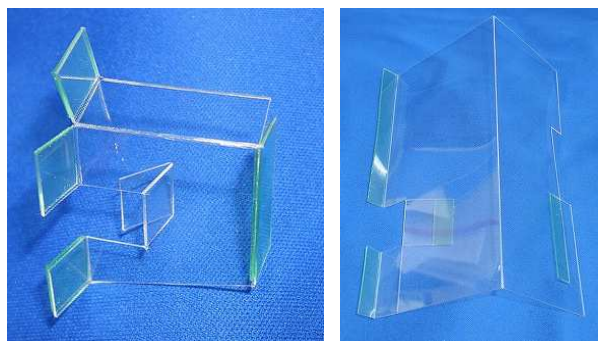

サミー系機種 主基板左側異物挿入防止カバー

超ローコスト不正対策部品

M K P 7 3

出荷時は平面です

M K P 7 3 (2種1組)

「パチスロ北斗の拳 転生の章」「パチスロ獣王 王者の帰還」等と同系統の筐体機種でも今後、ART関連のゴト行為が懸念されます。「MKP73」は主基板左側の通信線への接触を事前に防御する対策部品です。

対応機種 パチスロ獣王 王者の帰還・パチスロ北斗の拳 転生の章
新鬼武者 再臨・魁！男塾・モンスターハンター
リングにかけろ1 ギリシア十二神編・コードギアス 反逆のルルーシュ
パチスロ北斗の拳 世紀末救世主伝説・パチスロ快盗天使ツインエンジェル3
等

取付方法 部品1を予め装着した後に部品2にて囲むように固定します。(2重構造)

特長 通信線などの懸念箇所を予め防御できます。

注意事項 今後発売される全ての機種に対応できるとは限りません。

公安委員会届出済み

(一部届出書類が受理されない地域もあります。事前に販売会社に御確認して下さい。)

お問い合わせは

製造・販売

有限会社 MKサポート