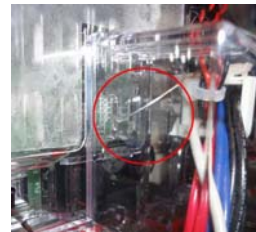

ユニバーサル系列「アナザーゴッドハーデス」「バジリスク～絆」等

サブ中継基板異物挿入防止カバー マイティ・キューブ (MKC-2W)

ユニバーサル系列の「バジリスク～甲賀忍法帖～絆」等の機種でもART関連のゴト行為が確認されています。マイティ・キューブ (MKC-2W) はサブ中継基板の突起部分の隙間を塞ぎ内部通気口への経路を事前に遮断する対策部品です。

出荷時は平面です。

MKC-2W (2種1組)

対応機種

アナザーゴッドハーデス-奪われた ZEUSver.
バジリスク～甲賀忍法帖～絆
やじきた道中記乙 等 BAZOOKA 筐体機全般

取付方法

サブ中継基板突起部分の所定の位置に2種類の部品を両面テープで固定します。

隙間から器具が挿入されないよう
防御します ↓

関連商品

MKC-8

MKC-4

注意事項