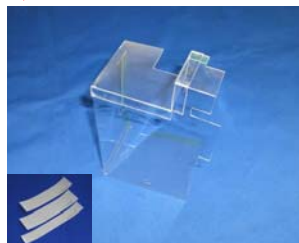

まつりば！・バガナックルー ……MKP80 (2) で対応

取付方法 所定の位置2箇所両面に両面テープで貼り、器具挿入可能な隙間を塞ぎます。

サブ基板側

主基板側

対策効果 通信線コネクタ部への接触経路を遮断します。

関連商品 ↓MKP80L (サブ制御ROM周辺の防護)

↑MKS33 (通信線被覆の保護)

注意事項 今後発売される全ての機種に対応できるとは限りません。