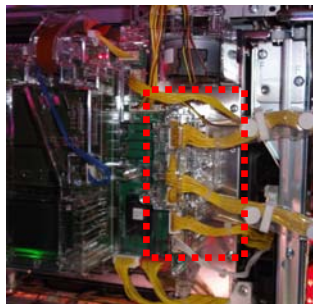

「押忍！サラリーマン番長」等 (大都技研)

通信ライン防護カバー

超ローコスト対策部品

MKP80

MKP80 (2種1組)

今般、多メーカーのスロット台においてART誘発・継続目的でのゴト行為が後を絶ちません。「MKP80」は大都技研の最新機「押忍！サラリーマン番長」等の事前対策部品です。主基板とサブ基板の通信線コネクタ付近への接触を防止します。

対応機種 押忍！サラリーマン番長 ……MKP80 で対応
秘宝伝～伝説への道・クレアの秘宝伝・3×3EYES

まつりば！・バガナックルー ……MKP80 (2) で対応

取付方法 所定の位置2箇所両面に両面テープで貼り、器具挿入可能な隙間を塞ぎます。

サブ基板側

主基板側

対策効果 通信線コネクタ部への接触経路を遮断します。

関連商品 ↓MKP80L (サブ制御ROM周辺の防護)

↑MKS33 (通信線被覆の保護)

注意事項 今後発売される全ての機種に対応できるとは限りません。