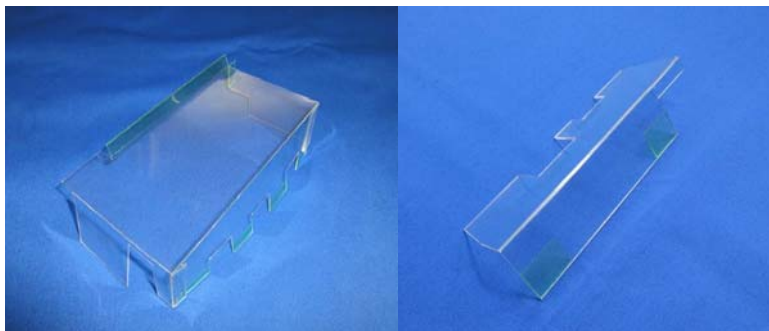

「押忍！サラリーマン番長」等 (大都技研)

通信ライン防護カバー

超ローコスト対策部品

MKP80

MKP80 (2種1組)

今般、多メーカーのスロット台においてART誘発・継続目的でのゴト行為が後を絶ちません。「MKP80」は大都技研の最新機「押忍！サラリーマン番長」等の事前対策部品です。主基板とサブ基板の通信線コネクタ付近への接触を防止します。

対応機種 押忍！サラリーマン番長 ……MKP80 で対応
秘宝伝～伝説への道・クレアの秘宝伝・3×3EYES

まつりば！・バガナックルー ……MKP80 (2) で対応

取付方法 所定の位置2箇所両面に両面テープで貼り、器具挿入可能な隙間を塞ぎます。

サブ基板側

主基板側

対策効果 通信線コネクタ部への接触経路を遮断します。

関連商品 ↓MKP80L (サブ制御ROM周辺の防護)

↑MKS33 (通信線被覆の保護)

注意事項 今後発売される全ての機種に対応できるとは限りません。