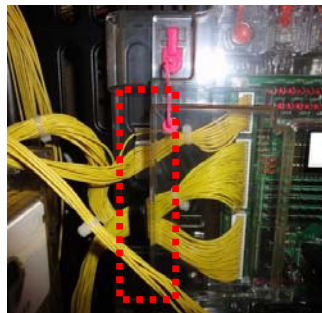

「押忍！サラリーマン番長」等 (大都技研)

通信ライン防護カバー

超ローコスト対策部品

MKP80

MKP80 (2種1組)

今般、多メーカーのスロット台においてART誘発・継続目的でのゴト行為が後を絶ちません。「MKP80」は大都技研の最新機「押忍！サラリーマン番長」等の事前対策部品です。主基板とサブ基板の通信線コネクタ付近への接触を防止します。

対応機種 押忍！サラリーマン番長 ……MKP80 で対応
秘宝伝～伝説への道・クレアの秘宝伝・3×3EYES

まつりば！・バガナックルー ……MKP80 (2) で対応

取付方法 所定の位置2箇所両面に両面テープで貼り、器具挿入可能な隙間を塞ぎます。

サブ基板側

主基板側

対策効果 通信線コネクタ部への接触経路を遮断します。

関連商品 ↓MKP80L (サブ制御ROM周辺の防護)

↑MKS33 (通信線被覆の保護)

注意事項 今後発売される全ての機種に対応できるとは限りません。