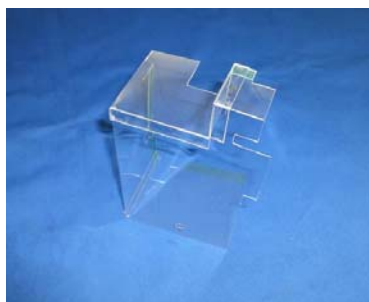

「押忍！サラリーマン番長」等 (大都技研)

異物挿入防止カバー

超ローコスト対策部品

MKP80L

MKP80L

付属品

連番付き透明封印シール (3枚)

今般、「押忍！番長2」等の大都技研の遊技台にてサブ基板上のロムが交換される事例が多発しました。最新機種「押忍！サラリーマン番長」では既にサブ基板ケースが一新されていますが多少の懸念もあります。「MKP80L」はサブ基板の制御ROM周辺を防護し付属の連番封印シールにて店内管理が可能です。

対応機種 「押忍！サラリーマン番長」・・・MKP80Lで対応
「秘宝伝～伝説への道」「まつりば!」「バガナックルー」
・・・MKP80L (2) で対応
「秘宝伝～TheLast」「クレアの秘宝伝」「3×3EYES」
・・・MKP80L (3) で対応

取付方法 所定の位置に両面テープで貼り、付属の封印シールを貼り付けます

サブ制御ROM

関連商品 ↓MKP80 (通信線コネクタ周辺の防護)

2種1組

MK S 3 3 ↑ (通信線被覆の保護)