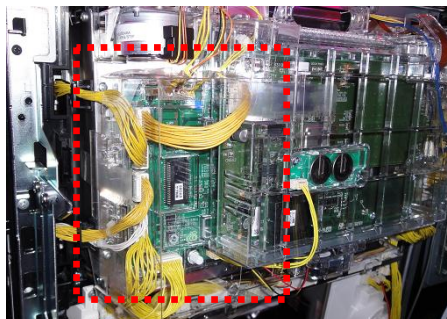

「押忍！サラリーマン番長」等 (大都技研)

異物挿入防止カバー

超ローコスト対策部品

MKP80L

MKP80L

付属品

連番付き透明封印シール (3枚)

今般、「押忍！番長2」等の大都技研の遊技台にてサブ基板上のロムが交換される事例が多発しました。最新機種「押忍！サラリーマン番長」では既にサブ基板ケースが一新されていますが多少の懸念もあります。「MKP80L」はサブ基板の制御ROM周辺を防護し付属の連番封印シールにて店内管理が可能です。

対応機種 「押忍！サラリーマン番長」・・・MKP80Lで対応
「秘宝伝～伝説への道」「まつりば!」「バガナックルー」
・・・MKP80L (2) で対応
「秘宝伝～TheLast」「クレアの秘宝伝」「3×3EYES」
・・・MKP80L (3) で対応

取付方法 所定の位置に両面テープで貼り、付属の封印シールを貼り付けます

サブ制御ROM

関連商品 ↓MKP80 (通信線コネクタ周辺の防護)

2種1組

MK S 3 3 ↑ (通信線被覆の保護)