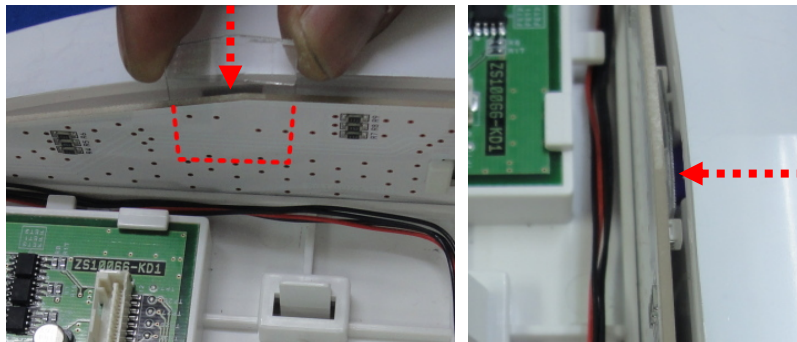

## ユニバーサル系列BAZOOKA筐体機

化粧パネル内接触防止カバー

マイティ・キューブ (MKC-4)

ユニバーサル系列の「アナザーゴッドハードス-奪われた ZEUSver. -」等の BAZOOKA 筐体全般に ART 関連のゴト行為が懸念されています。  
マイティ・キューブ (MKC-4) は化粧パネル内左右の電飾基板に器具が接触されないよう防護する対策部品です。

2種1組

マイティ・キューブ (MKC-4)

### 取付方法

化粧パネル内の所定の位置 2箇所 に両面テープで固定します。