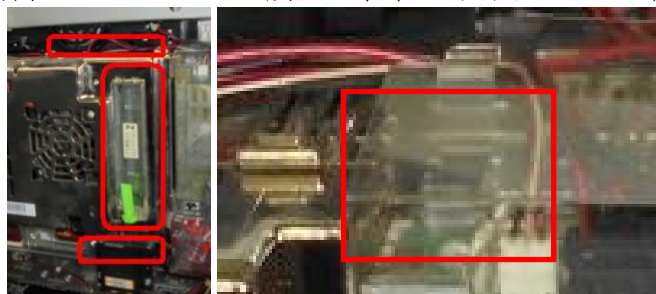

ユニバーサル系列「アナザーゴッドハーデス」「バジリスク～絆」等

サブ基板異物挿入防止カバー マイティ・キューブ MKC-8

ユニバーサル系列の「アナザーゴッドハーデス」等の機種でもART関連のゴト行為が確認されています。マイティ・キューブ（MKC-8）はサブ制御ROMケース周辺の隙間を塞ぎ通信ラインへの接触経路を事前に遮断する対策部品です。

出荷時は平面です。

MKC-8 (4種1組)

対応機種

アナザーゴッドハーデス-奪われたZEUSver.
バジリスク～甲賀忍法帖～絆、やじきた道中記乙
ミリオンゴッド神々の凱旋、シャドウハーツII
等 BAZOOKA 筐体機全般

取付方法

サブ制御ROMケースの所定の位置に両面テープで固定します。

特長

隙間から器具が挿入されないよう防御します。

注意事項

同様のゴト行為全てに対応できる訳ではありません。

公安委員会届出済み (受理されない地域もあります。事前に販売会社に御確認して下さい)

■お問い合わせは■