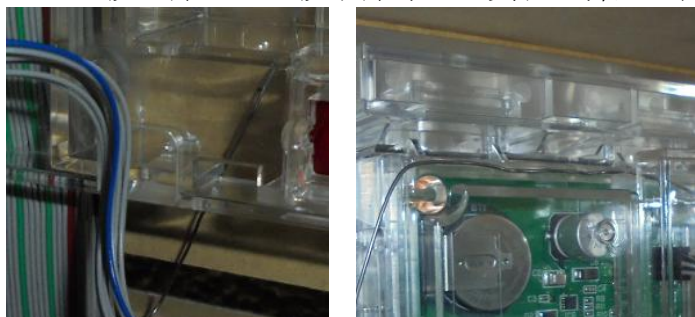

パチスロベルセルク（七匠）異物挿入防止対策

超ローコスト対策部品

MKC-10

（マイティキューブ）

出荷時は平面です

MKC-10（2種1組）

七匠の最新機「パチスロベルセルク」では主基板・サブ基板が筐体内に配置され、基板ケースも一体化されています。通信線周辺は特に強固に対策はされていますが、異物が近辺まで到達する箇所もあり、「MKC-10」は念の為、サブ基板と主基板間の通信線付近への挿入経路を事前に防止する対策部品です。

対応機種 「パチスロベルセルク」（七匠）

取付方法 所定の位置 2 箇所両面に両面テープで固定します。

特長 サブ基板上部・主基板下部等への異物の挿入を防止します。

公安委員会届出済み。

（一部届出書類が受理されない地域もあります。事前に販売会社に御確認して下さい。）

■お問い合わせは■

■製造・販売■

有限会社 MKサポート