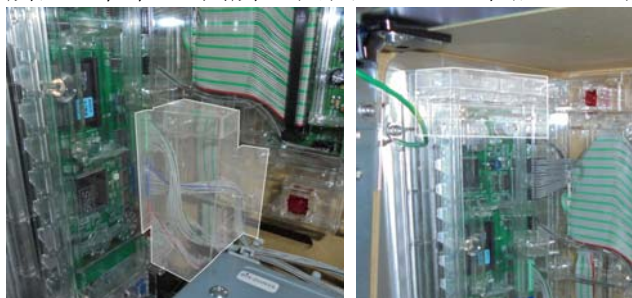

パチスロベルセルク（七匠）異物挿入防止対策

超ローコスト対策部品

MKC-10

（マイティキューブ）

出荷時は平面です

MKC-10（2種1組）

七匠の最新機「パチスロベルセルク」では主基板・サブ基板が筐体内に配置され、基板ケースも一体化されています。通信線周辺は特に強固に対策はされていますが、異物が近辺まで到達する箇所もあり、「MKC-10」は念の為、サブ基板と主基板間の通信線付近への挿入経路を事前に防止する対策部品です。

対応機種 「パチスロベルセルク」（七匠）

取付方法 所定の位置 2 箇所両面に両面テープで固定します。

特長 サブ基板上部・主基板下部等への異物の挿入を防止します。

公安委員会届出済み。

（一部届出書類が受理されない地域もあります。事前に販売会社に御確認して下さい。）

■お問い合わせは■

■製造・販売■

有限会社 MKサポート