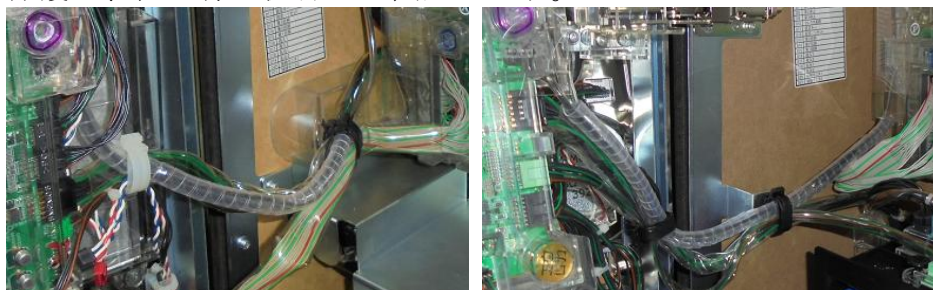

サミー系スロット台 通信線保護カバー

超ローコスト対策部品 MKH51 (H2セット)

MKH51 H2セット (3本1組)

今般、「エウレカセブン2」等のサミー系スロット台ART機でも通信線の被覆が破損される痕跡が発生しています。「MKH51 (H2セット)」は簡単に取り付けでき通信線をさらに強固に防御するとともに、通信線自体を引っ張り出されないように固定します。

**対応機種** 化物語、エウレカセブン2、攻殻機動隊 S.A.C、輪廻のラグランジェ  
回胴黙示録カイジ3、うる星やつら3、ロストアイランド  
御伽屋 HANZO、あしたのジョー2、仮面ライダー UNLIMITED  
蒼天の拳2、サラリーマン金太郎  
(アラジンAII・北斗の拳シリーズ等是对应しません)

**取付方法** 通信線にスリットチューブを装着し、さらに透明スパイラルチューブで保護し、他の線と併締めし固定します。

**対策効果** 通信線を強固に保護します。

**注意事項** 同様のゴト行為全てに対応できるとは限りません。

公安委員会届出済み (受理されない地域もあります。事前に販売会社に御確認して下さい)

■お問い合わせは■

■製造・販売■

有限会社 MKサポート

大阪府堺市堺区一条通 13-16 松利ビル 6F