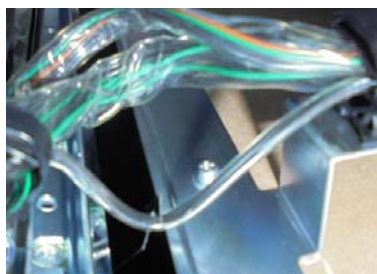

サミー系スロット台 通信線保護カバー

超ローコスト対策部品 MKH51 (H2セット)

MKH51 H2セット (3本1組)

今般、「エウレカセブン2」等のサミー系スロット台ART機でも通信線の被覆が破損される痕跡が発生しています。「MKH51 (H2セット)」は簡単に取り付けでき通信線をさらに強固に防御するとともに、通信線自体を引っ張り出されないように固定します。

**対応機種** 化物語、エウレカセブン2、攻殻機動隊 S.A.C、輪廻のラグランジェ  
回胴黙示録カイジ3、うる星やつら3、ロストアイランド  
御伽屋 HANZO、あしたのジョー2、仮面ライダー UNLIMITED  
蒼天の拳2、サラリーマン金太郎  
(アラジンAII・北斗の拳シリーズ等是对应しません)

**取付方法** 通信線にスリットチューブを装着し、さらに透明スパイラルチューブで保護し、他の線と併締めし固定します。

**対策効果** 通信線を強固に保護します。

**注意事項** 同様のゴト行為全てに対応できるとは限りません。

公安委員会届出済み (受理されない地域もあります。事前に販売会社に御確認して下さい)

■お問い合わせは■

■製造・販売■

有限会社 MKサポート

大阪府堺市堺区一条通 13-16 松利ビル 6F