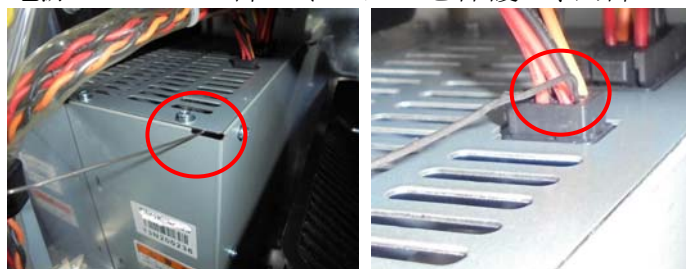

K P E 現行筐体・高砂電器スロット台

電源BOX上部及び内部異物挿入防止カバー

” MK P 8 5 ”

MK P 8 5 (2種1組)

K P E ・高砂電器の現行筐体機にて電源BOX上部コネクターや電源BOX内部に異物が接触される可能性があり、ゴト行為が成立する事も考えられます。

「MK P 8 5」は該当箇所への経路を事前に遮断する対策部品です。

対応機種 ガン×ソード・戦律のストラタス (高砂)
戦国コレクション2、ドロロンえん魔くん、麻雀格闘倶楽部
喧嘩祭、激闘！西遊記、マジカルハロウィン4・5 (K P E)

取付方法 所定の位置2箇所両面テープで固定します。

特 長 電源BOXの上部コネクターを保護し、内部への経路を事前に遮断します。

注 意 同様のゴト行為全てに対応できる訳ではありません。

公安委員会届出済み (受理されない地域もあります。事前に販売会社に御確認して下さい)

■お問い合わせは■

■製造・販売■

有限会社 MKサポート

大阪府堺市堺区一条通 13-16 松利ビル 6F