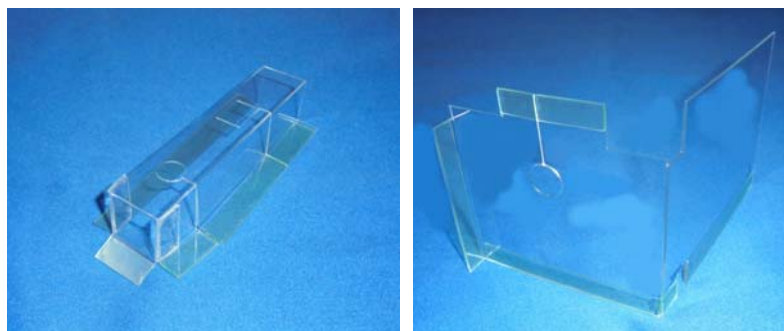

K P E 現行筐体・高砂電器スロット台

電源BOX上部及び内部異物挿入防止カバー

” MK P 8 5 ”

MK P 8 5 (2種1組)

K P E ・高砂電器の現行筐体機にて電源BOX上部コネクターや電源BOX内部に異物が接触される可能性があり、ゴト行為が成立する事も考えられます。

「MK P 8 5」は該当箇所への経路を事前に遮断する対策部品です。

対応機種 ガン×ソード・戦律のストラタス (高砂)
戦国コレクション2、ドロロンえん魔くん、麻雀格闘倶楽部
喧嘩祭、激闘！西遊記、マジカルハロウィン4・5 (K P E)

取付方法 所定の位置2箇所両面テープで固定します。

特 長 電源BOXの上部コネクターを保護し、内部への経路を事前に遮断します。

注 意 同様のゴト行為全てに対応できる訳ではありません。

公安委員会届出済み (受理されない地域もあります。事前に販売会社に御確認して下さい)

■お問い合わせは■

■製造・販売■

有限会社 MKサポート

大阪府堺市堺区一条通 13-16 松利ビル 6F