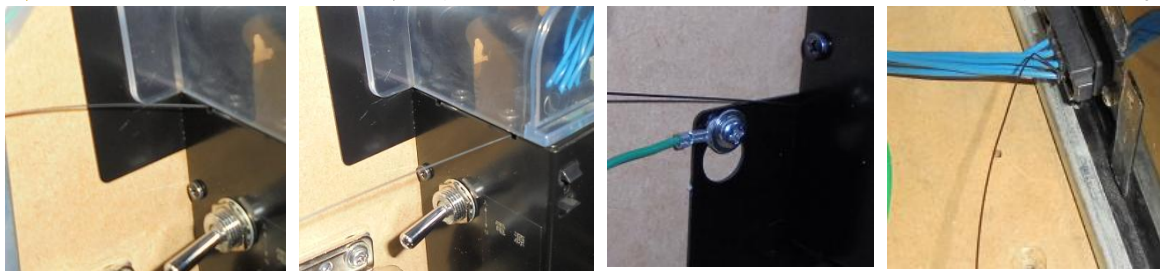

パイオニア管体

電源BOX及びホッパー付近 異物挿入防止カバー

” MK P 8 6 ”

MK P 8 6 (2種1組)

「ハナハナ」シリーズ等のパイオニア製スロット機にて管体左下部から管体内部への異物挿入痕跡が確認されています。「MK P 8 6」は電源BOXやホッパー側面のコネクタ部に異物が接触されるような行為を事前に防止する対策部品です。

対応機種 ニューキングハナハナ、クイーンハナハナ・キングハナハナ 等
パイオニアスロット台全般

取付方法 所定の位置2箇所両面に両面テープで固定します。

特長 電源BOX内への挿入経路を遮断しホッパー部コネクタを保護します。

注意 同様のゴト行為全てに対応できる訳ではありません。
(電源BOX真横からの穴あけ手口には対応していません。)

■お問い合わせは■

■製造・販売■

有限会社 MKサポート

大阪府堺市堺区一条通 13-16 松利ビル 6F

TEL 072-226-2022 FAX 072-226-2024