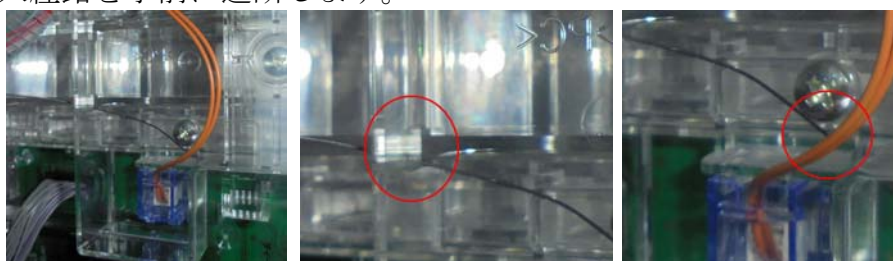

三洋新筐体スロット機 異物挿入防止カバー

超ローコスト対策部品

M K P 9 1

M K P 9 1

三洋の「ヤッターマン」「聖闘士星矢～女神聖戦～」等の新筐体スロット台では主基板やサブ基板等の配置も変更され、通信線周辺はカバーで覆われていて強固に対策されています。しかしながらカバーに若干の隙間も見受けられ、器具による通信線への接触行為も十分考えられます。MKP91は簡単に取り付けでき、ゴト器具の挿入を未然に防ぐ事前対策部品です。

対応機種 パチスロヤッターマン・パチスロ聖闘士星矢～女神聖戦～

取付方法 所定の位置に両面テープで貼り付けます。

主基板・サブ基板間の通信線カバーを強化します。

特長 挿入経路を事前に遮断します。

公安委員会届出済み (受理されない地域もあります。事前に販売会社に御確認して下さい)

■お問い合わせは■

■製造・販売■

有限会社 MKサポート