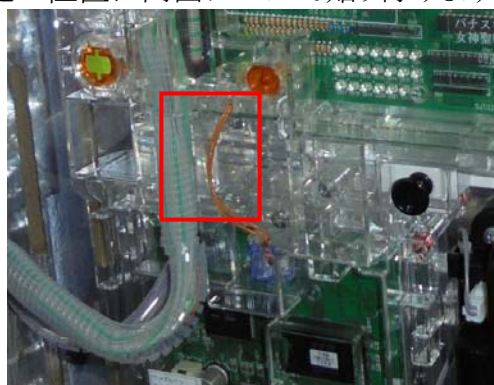

三洋新筐体スロット機 異物挿入防止カバー

超ローコスト対策部品

M K P 9 1

M K P 9 1

三洋の「ヤッターマン」「聖闘士星矢～女神聖戦～」等の新筐体スロット台では主基板やサブ基板等の配置も変更され、通信線周辺はカバーで覆われていて強固に対策されています。しかしながらカバーに若干の隙間も見受けられ、器具による通信線への接触行為も十分考えられます。MKP91は簡単に取り付けでき、ゴト器具の挿入を未然に防ぐ事前対策部品です。

対応機種 パチスロヤッターマン・パチスロ聖闘士星矢～女神聖戦～

取付方法 所定の位置に両面テープで貼り付けます。

主基板・サブ基板間の通信線カバーを強化します。

特長 挿入経路を事前に遮断します。

公安委員会届出済み (受理されない地域もあります。事前に販売会社に御確認して下さい)

■お問い合わせは■

■製造・販売■

有限会社 MKサポート