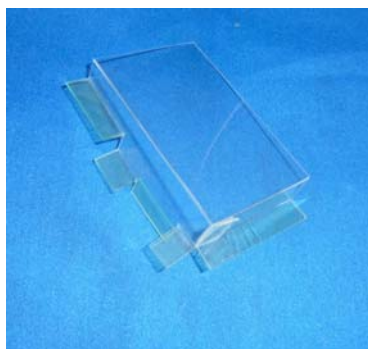

三洋新筐体スロット機 異物挿入防止カバー

超ローコスト対策部品

M K P 9 1

M K P 9 1

三洋の「ヤッターマン」「聖闘士星矢～女神聖戦～」等の新筐体スロット台では主基板やサブ基板等の配置も変更され、通信線周辺はカバーで覆われていて強固に対策されています。しかしながらカバーに若干の隙間も見受けられ、器具による通信線への接触行為も十分考えられます。MKP91は簡単に取り付けでき、ゴト器具の挿入を未然に防ぐ事前対策部品です。

対応機種 パチスロヤッターマン・パチスロ聖闘士星矢～女神聖戦～

取付方法 所定の位置に両面テープで貼り付けます。

主基板・サブ基板間の通信線カバーを強化します。

特長 挿入経路を事前に遮断します。

公安委員会届出済み (受理されない地域もあります。事前に販売会社に御確認して下さい)

■お問い合わせは■

■製造・販売■

有限会社 MKサポート