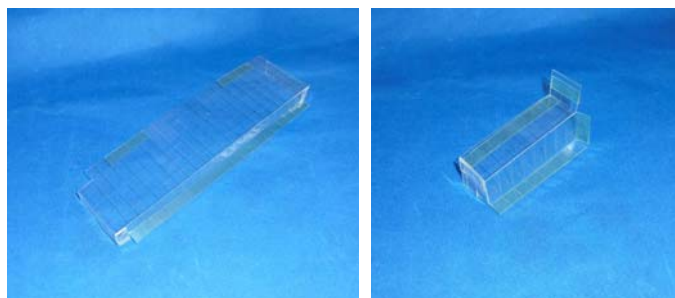

ユニバーサル系列 「まどか☆マギカ」「デビルマンⅢ」等

サブ基板異物挿入防止カバー

MKC-21M

MKC-21M (2種1組)

出荷時は平面です。

ユニバーサル系列の「アナザーゴッドハーデス」等の機種にてART誘発目的での異物挿入行為が確認されていますが、「まどか☆マギカ」等の同系列の人気機種にも被害が波及する可能性があります。MKC-21Mはマスカレード筐体機用のサブ基板奥側・左側面を事前に防御する対策部品です。

対応機種

SLOT魔法少女まどか☆マギカ、デビルマンⅢ
スロット バットマン、緑ドンVIVA2
緑ドン～キラメキ！炎のオーロラ伝説～ 等

取付方法

サブ基板の所定の位置に2種類の部品を両面テープで固定します。

特長

隙間から器具が挿入されないよう防御します。

注意事項

同様のゴト行為全てに対応できる訳ではありません。