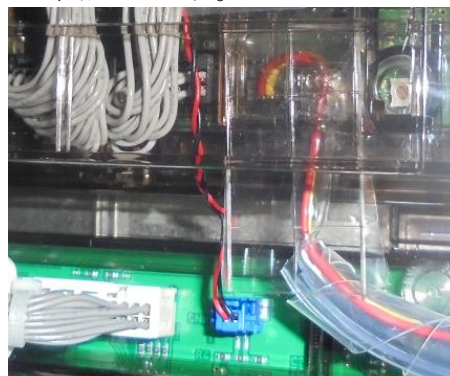

ぱちスロ テラフォーマーズ (京楽) 用 異物挿入防止対策

超ローコスト対策部品

MKC-24 (マイティキューブ)

出荷時は平面です

MKC-24 (2種1組)

京楽の最新機「ぱちスロ テラフォーマーズ」では筐体に変更され、サブ基板の位置等も変更されています。通信線やそのコネクタ部では若干の接触の懸念もあります。「MKC-24」は念の為、主基板・サブ基板間の通信線コネクタ付近への異物挿入を防止する事前対策部品です。

対応機種 「ぱちスロ テラフォーマーズ」(京楽)

取付方法 所定の位置2箇所両面に両面テープで固定します。

関連商品 MKH51 (E2セット)

通信線被覆等の保護・強化

公安委員会届出済み

(一部届出書類が受理されない地域もあります。事前に販売会社に御確認して下さい。)

■お問い合わせは■

■製造・販売■