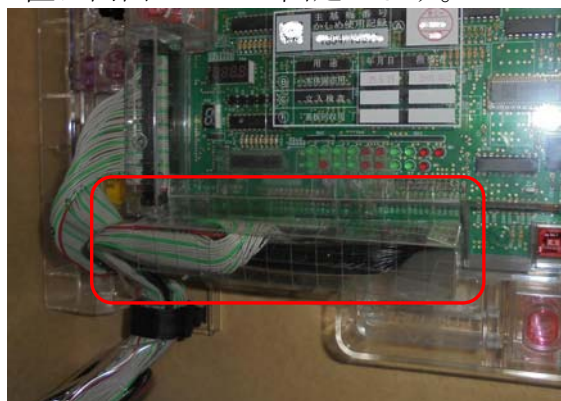

「ツインエンジェルBREAK」等（サミー）主基板防護対策

超ローコスト対策部品

MKC-30

（マイティキューブ）

MKC-30（封印シール2枚付属）出荷時は平面です。

サミーの最新機種「ツインエンジェルBREAK」等の機種では筐体が一新され、主基板も新しく設計されています。サブ基板への不正は考え難く、今後は主基板へのあらゆる不正が試行錯誤される事も考えられます。「MKC-30」は主基板側の脱着可能な配線を保護し開封行為を抑止します、付属の封印シールで主基板管理を店内で徹底する事前対策部品です。

**対応機種** パチスロ北斗の拳 新伝説創造、パチスロツインエンジェルBREAK

**取付方法** 所定の位置に両面テープで固定します。

**特長** 付属の透明連番封印シールにより店内管理が可能です

※封印シールの届出書類は別途必要です

公安委員会届出済み

（一部届出書類が受理されない地域もあります。事前に販売会社に御確認して下さい。）

■お問い合わせは■

■製造・販売■