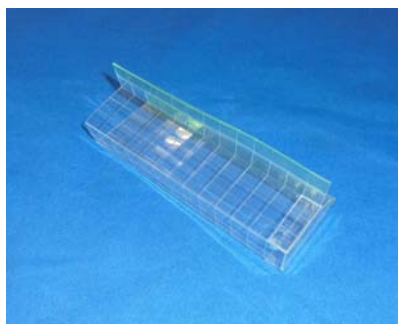

「ツインエンジェルBREAK」等（サミー）主基板防護対策

超ローコスト対策部品

MKC-30

（マイティキューブ）

MKC-30（封印シール2枚付属）出荷時は平面です。

サミーの最新機種「ツインエンジェルBREAK」等の機種では筐体が一新され、主基板も新しく設計されています。サブ基板への不正は考え難く、今後は主基板へのあらゆる不正が試行錯誤される事も考えられます。「MKC-30」は主基板側の脱着可能な配線を保護し開封行為を抑止します、付属の封印シールで主基板管理を店内で徹底する事前対策部品です。

対応機種 パチスロ ツインエンジェルBREAK

取付方法 所定の位置に両面テープで固定します。

特長 付属の透明連番封印シールにより店内管理が可能です

※封印シールの届出書類は別途必要です

公安委員会届出済み

（一部届出書類が受理されない地域もあります。事前に販売会社に御確認して下さい。）

■お問い合わせは■

■製造・販売■