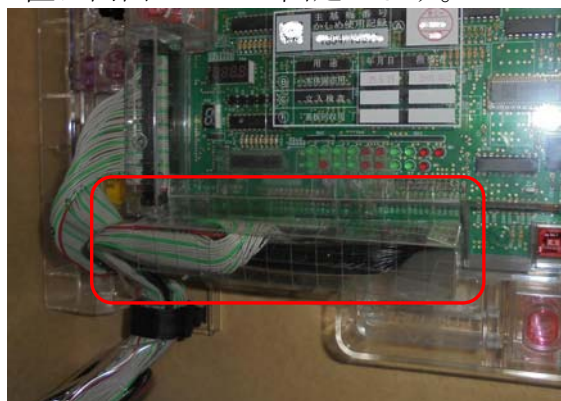

「ツインエンジェルBREAK」等（サミー）主基板防護対策

超ローコスト対策部品

MKC-30

（マイティキューブ）

MKC-30（封印シール2枚付属）出荷時は平面です。

サミーの最新機種「ツインエンジェルBREAK」等の機種では筐体が一新され、主基板も新しく設計されています。サブ基板への不正は考え難く、今後は主基板へのあらゆる不正が試行錯誤される事も考えられます。「MKC-30」は主基板側の脱着可能な配線を保護し開封行為を抑止します、付属の封印シールで主基板管理を店内で徹底する事前対策部品です。

対応機種 パチスロ ツインエンジェルBREAK

取付方法 所定の位置に両面テープで固定します。

特長 付属の透明連番封印シールにより店内管理が可能です

※封印シールの届出書類は別途必要です

公安委員会届出済み

（一部届出書類が受理されない地域もあります。事前に販売会社に御確認して下さい。）

■お問い合わせは■

■製造・販売■