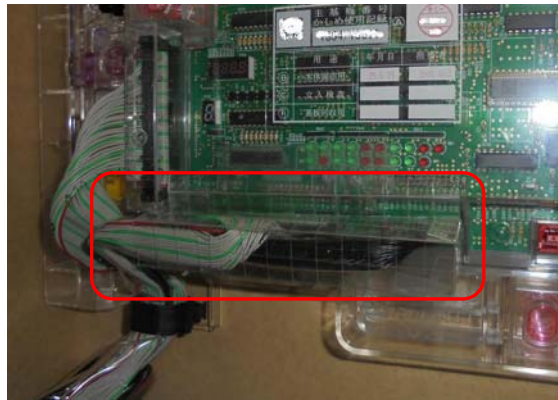

「ツインエンジェルBREAK」等（サミー）主基板防護対策

超ローコスト対策部品

MKC-30

（マイティキューブ）

MKC-30（封印シール2枚付属）出荷時は平面です。

サミーの最新機種「ツインエンジェルBREAK」等の機種では筐体が一新され、主基板も新しく設計されています。サブ基板への不正は考え難く、今後は主基板へのあらゆる不正が試行錯誤される事も考えられます。「MKC-30」は主基板側の脱着可能な配線を保護し開封行為を抑止します、付属の封印シールで主基板管理を店内で徹底する事前対策部品です。

対応機種 パチスロ北斗の拳 新伝説創造、パチスロツインエンジェルBREAK

取付方法 所定の位置に両面テープで固定します。

特長 付属の透明連番封印シールにより店内管理が可能です

※封印シールの届出書類は別途必要です

公安委員会届出済み

（一部届出書類が受理されない地域もあります。事前に販売会社に御確認して下さい。）

■お問い合わせは■

■製造・販売■