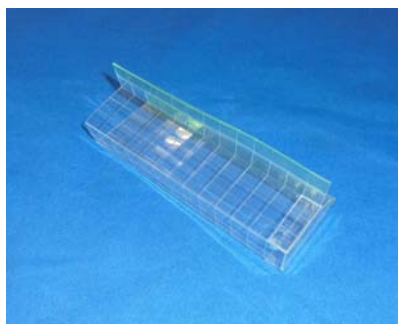

「ツインエンジェルBREAK」等（サミー）主基板防護対策

超ローコスト対策部品

MKC-30

（マイティキューブ）

MKC-30（封印シール2枚付属）出荷時は平面です。

サミーの最新機種「ツインエンジェルBREAK」等の機種では筐体が一新され、主基板も新しく設計されています。サブ基板への不正は考え難く、今後は主基板へのあらゆる不正が試行錯誤される事も考えられます。「MKC-30」は主基板側の脱着可能な配線を保護し開封行為を抑止します、付属の封印シールで主基板管理を店内で徹底する事前対策部品です。

**対応機種** パチスロ北斗の拳 新伝説創造、パチスロツインエンジェルBREAK

**取付方法** 所定の位置に両面テープで固定します。

**特長** 付属の透明連番封印シールにより店内管理が可能です

※封印シールの届出書類は別途必要です

公安委員会届出済み

（一部届出書類が受理されない地域もあります。事前に販売会社に御確認して下さい。）

■お問い合わせは■

■製造・販売■