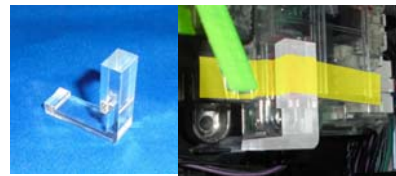

MK P 9 6 (成型品)

付属品：連番付き透明封印シール

「まどか☆マギカ」等のユニバーサル系機種にて、ドア中継基板への仕込みゴトが発覚しています。「MK P 9 6」はドア中継基板が脱着されないよう、ビス穴等を塞ぐと同時に、付属の連番号付き透明封印シールにて店内管理が可能です。

**対応機種** 魔法少女まどか☆マギカ・緑ドンVIVA2・沖ドキ！シリーズ  
クランキーセレブレーション・クランキーコレクション  
ハナビ・バーサス・ゲッターマウス・サンダーVリボルト  
SLOTギルティクラウン・SLOTアカギ 等と同筐体  
※まどか☆マギカ 2 は対象外です

**取付方法** 所定の位置に嵌め込み、封印シールを貼ります。

(写真は着色していますが、  
実際は無色透明です)

**特長** 対象のケースを脱着し難いようにし、仕込み行為を抑止します。  
無理に外すと成型品が壊れるか封印シールが大きく損傷します。

**関連商品** MK P 9 6 L (内側のパネル脱着防止) MK P 9 6 H (サブ中継基板ケース脱着防止)

対象機種 MKP96 と同じ

対象機種まどか☆マギカと同筐体機のみ