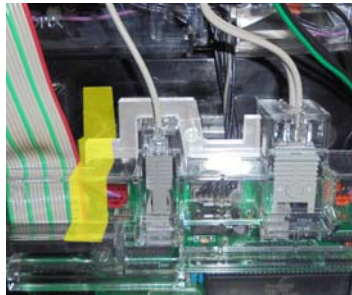

MK P 9 6 (成型品)

付属品：連番付き透明封印シール

「まどか☆マギカ」等のユニバーサル系機種にて、ドア中継基板への仕込みゴトが発覚しています。「MK P 9 6」はドア中継基板が脱着されないよう、ビス穴等を塞ぐと同時に、付属の連番号付き透明封印シールにて店内管理が可能です。

**対応機種** 魔法少女まどか☆マギカ・緑ドンVIVA2・沖ドキ！シリーズ  
クランキーセレブレーション・クランキーコレクション  
ハナビ・バーサス・ゲッターマウス・サンダーVリボルト  
SLOTギルティクラウン・SLOTアカギ 等と同筐体  
※まどか☆マギカ 2 は対象外です

**取付方法** 所定の位置に嵌め込み、封印シールを貼ります。

(写真は着色していますが、  
実際は無色透明です)

**特長** 対象のケースを脱着し難いようにし、仕込み行為を抑止します。  
無理に外すと成型品が壊れるか封印シールが大きく損傷します。

**関連商品** MK P 9 6 L (内側のパネル脱着防止) MK P 9 6 H (サブ中継基板ケース脱着防止)

対象機種 MKP96 と同じ

対象機種まどか☆マギカと同筐体機のみ