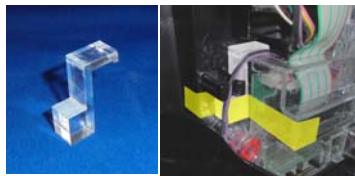

MK P 9 6 (成型品)

付属品：連番付き透明封印シール

「まどか☆マギカ」等のユニバーサル系機種にて、ドア中継基板への仕込みゴトが発覚しています。「MK P 9 6」はドア中継基板が脱着されないよう、ビス穴等を塞ぐと同時に、付属の連番号付き透明封印シールにて店内管理が可能です。

**対応機種** 魔法少女まどか☆マギカ・緑ドンVIVA2・沖ドキ！シリーズ  
クランキーセレブレーション・クランキーコレクション  
ハナビ・バーサス・ゲッターマウス・サンダーVリボルト  
SLOTギルティクラウン・SLOTアカギ 等と同筐体  
※まどか☆マギカ 2 は対象外です

**取付方法** 所定の位置に嵌め込み、封印シールを貼ります。

(写真は着色していますが、  
実際は無色透明です)

**特長** 対象のケースを脱着し難いようにし、仕込み行為を抑止します。  
無理に外すと成型品が壊れるか封印シールが大きく損傷します。

**関連商品** MK P 9 6 L (内側のパネル脱着防止) MK P 9 6 H (サブ中継基板ケース脱着防止)

対象機種 MKP96 と同じ

対象機種まどか☆マギカと同筐体機のみ