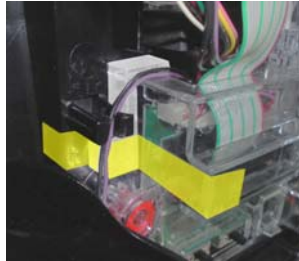

ユニバーサル系列スロット台

内側パネル脱着防止対策

MK P 9 6 L

MK P 9 6 L (成型品)

付属品：連番付き透明封印シール

「まどか☆マギカ」等のユニバーサル系機種にて、ドア中継基板への仕込みゴトが発覚しています。「MK P 9 6 L」は今後懸念される、フロントパネルからの穴あけ行為を防止し、ドア中継基板の背面が改造されないようビス穴等を塞ぎ、容易に内側の白パネルが外されないようにし、連番号付き透明封印シールにて店内管理します。

対応機種 魔法少女まどか☆マギカ・緑ドンVIVA2・沖ドキ！シリーズ
クランキーセレブレーション・クランキーコレクション
ハナビ・バーサス・ゲッターマウス・サンダーVリボルト
SLOTギルティクラウン・SLOTアカギ 等と同筐体
※まどか☆マギカ 2等の機種は対象外です

取付方法 所定の位置に嵌め込み、封印シールを貼ります。

実際は無色透明です

ビス穴を塞ぎ、穴開けによる改造行為を防止します。

特長 無理に外すと成型品が壊れるか封印シールが大きく損傷します。