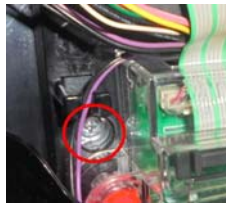

ユニバーサル系列スロット台

内側パネル脱着防止対策

MK P 9 6 L

MK P 9 6 L (成型品)

付属品：連番付き透明封印シール

「まどか☆マギカ」等のユニバーサル系機種にて、ドア中継基板への仕込みゴトが発覚しています。「MK P 9 6 L」は今後懸念される、フロントパネルからの穴あけ行為を防止し、ドア中継基板の背面が改造されないようビス穴等を塞ぎ、容易に内側の白パネルが外されないようにし、連番号付き透明封印シールにて店内管理します。

対応機種 魔法少女まどか☆マギカ・緑ドンVIVA2・沖ドキ！シリーズ
クランキーセレブレーション・クランキーコレクション
ハナビ・バーサス・ゲッターマウス・サンダーVリボルト
SLOTギルティクラウン・SLOTアカギ 等と同筐体
※まどか☆マギカ 2等の機種は対象外です

取付方法 所定の位置に嵌め込み、封印シールを貼ります。

実際は無色透明です

ビス穴を塞ぎ、穴開けによる改造行為を防止します。

特長 無理に外すと成型品が壊れるか封印シールが大きく損傷します。