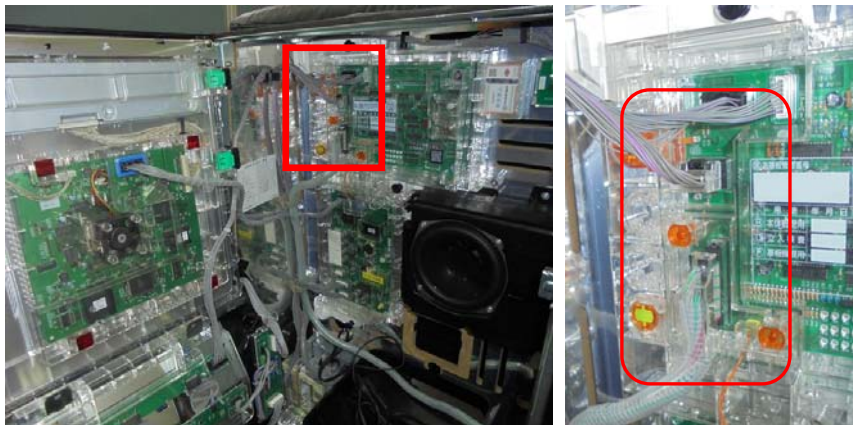

MKC-32 (封印シール3枚付属) 出荷時は平面です。

三洋の最新機種「パチスロ聖闘士星矢 海皇覚醒」等の機種では、サブ基板への不正は考え難く、今後は主基板へのあらゆる不正が試行錯誤される事が考えられます。

「MKC-32」は主基板側の脱着可能な配線を保護し開封行為を抑止します、付属の封印シールで主基板管理を店内で徹底する事前対策部品です。

対応機種 聖闘士星矢 海皇覚醒・ビビッドレッド・オペレーション
パチスロスーパー海物語 I N沖縄2 等

取付方法 所定の位置に両面テープで固定します。

特長 付属の透明連番封印シールにより店内管理が可能です

※封印シールの届出書類は別途必要です

公安委員会届出済み

(一部届出書類が受理されない地域もあります。事前に販売会社に御確認して下さい。)

■お問い合わせは■

■製造・販売■

有限会社 MKサポート