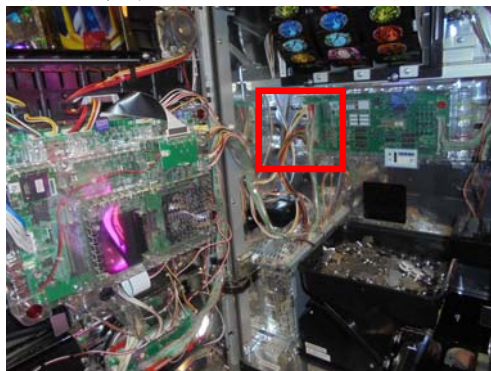

MKC-35 (封印シール3枚付属) 出荷時は平面です。

DAXELの現行筐体機では、サブ基板への不正は考え難く、今後は主基板へのあらゆる不正が試行錯誤される事が考えられます。

「MKC-35」は主基板側の脱着可能な配線を保護し開封行為を抑止します、付属の封印シールで主基板管理を店内で徹底する事前対策部品です。

**対応機種** 結城友奈は勇者である・そらのおとしものフォルテ  
ウィッチクラフトワークス・探偵歌劇ミルキィホームズ  
百花繚乱サムライガールズ・プリズムナナシリーズ 等

**取付方法** 所定の位置に両面テープで固定します。

**特長** 付属の透明連番封印シールにより店内管理が可能です

※封印シールの届出書類は別途必要です

公安委員会届出済み

(一部届出書類が受理されない地域もあります。事前に販売会社に御確認して下さい。)

■お問い合わせは■

■製造・販売■

有限会社 MKサポート