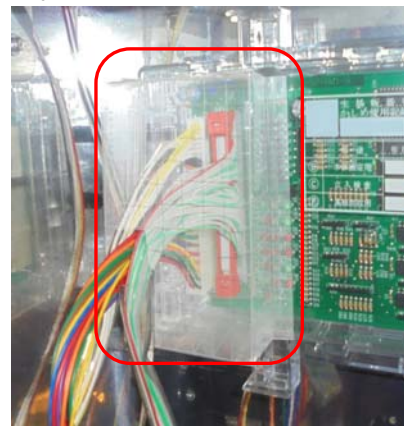

MKC-35 (封印シール3枚付属) 出荷時は平面です。

DAXELの現行筐体機では、サブ基板への不正は考え難く、今後は主基板へのあらゆる不正が試行錯誤される事が考えられます。

「MKC-35」は主基板側の脱着可能な配線を保護し開封行為を抑止します、付属の封印シールで主基板管理を店内で徹底する事前対策部品です。

**対応機種** 結城友奈は勇者である・そらのおとしものフォルテ  
ウィッチクラフトワークス・探偵歌劇ミルキィホームズ  
百花繚乱サムライガールズ・プリズムナナシリーズ 等

**取付方法** 所定の位置に両面テープで固定します。

**特長** 付属の透明連番封印シールにより店内管理が可能です

※封印シールの届出書類は別途必要です

公安委員会届出済み

(一部届出書類が受理されない地域もあります。事前に販売会社に御確認して下さい。)

■お問い合わせは■

■製造・販売■

有限会社 MKサポート