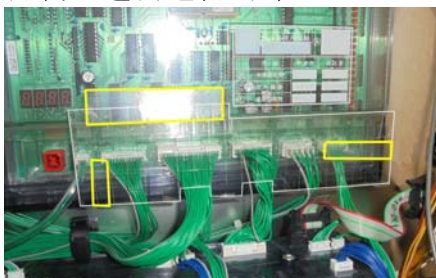

ネット「シンデレラブレイド3」用 主基板防護対策

超ローコスト対策部品

MKC-37

(マイティキューブ)

MKC-37 (封印シール3枚付属) 出荷時は平面です。

ネットの最新機「シンデレラブレイド3」等の筐体機では、サブ基板への不正は考え難く、今後は主基板へのあらゆる不正が試行錯誤される事が考えられます。

「MKC-37」は主基板下側の配線の脱着を防止し、基板ケースの開封行為を抑止します。付属の封印シールで主基板管理を店内で徹底する事前対策部品です。

対応機種 シンデレラブレイド3

取付方法 所定の位置に両面テープで固定します。

特長 付属の透明連番封印シールにより店内管理が可能です

※封印シールの届出書類は別途必要です

公安委員会届出済み

(一部届出書類が受理されない地域もあります。事前に販売会社に御確認して下さい。)

■お問い合わせは■

■製造・販売■