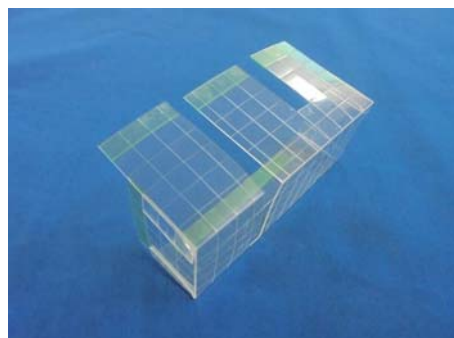

ハイライツ 現行筐体 主基板防護対策

超ローコスト対策部品

MKC-38

(マイティキューブ)

MKC-38 (封印シール2枚付属) 出荷時は平面です。

ハイライツの「トロピカルKISSシリーズ」等の現行筐体機では、サブ基板への不正は考え難く、今後は主基板へのあらゆる不正が試行錯誤される事が考えられます。

「MKC-38」は主基板左側の配線スペースをさらに保護し、基板ケースの開封行為を抑止します。付属の封印シールで主基板管理を店内で徹底する事前対策部品です。

対応機種 トロピカルKISS スウィートVer
トロピカルKISS ビターVer
神の左手 悪魔の右目

取付方法 所定の位置に両面テープで固定します。

特長 付属の透明連番封印シールにより店内管理が可能です

※封印シールの届出書類は別途必要です

公安委員会届出済み

(一部届出書類が受理されない地域もあります。事前に販売会社に御確認して下さい。)

■お問い合わせは■

■製造・販売■