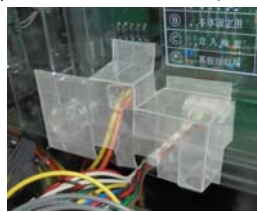

「戦国コレクション3」等（KPE・高砂）主基板・サブ基板 事前防護対策

超ローコスト対策部品

MKC-39

(マイティキューブ)

MKC-39 (2種1組 封印シール4枚付属)

出荷時は平面です。

KPEの最新機種「戦国コレクション3」等の機種では既に筐体が一新され、外部からのゴト行為の可能性は低いものと考えられますが、今後、仕込み行為を含むあらゆる不正手段が講じられる可能性もあります。「MKC-39」はサブ基板側の脱着可能な配線と主基板側の制御線周辺の保護並びに開封を抑止し、付属の封印シールで店内管理に対応する事前対策部品です。

対応機種 戦国コレクション3、悪魔城ドラキュラ～ロードオブシャドウ～パチスロ「メタルギア ソリッド スネークイーター」

取付方法 所定の位置2箇所に両面テープで固定します。

特長 付属の透明連番封印シールにより店内管理が可能です

※封印シールの届出書類は別途必要です

公安委員会届出済み

(一部届出書類が受理されない地域もあります。事前に販売会社に御確認して下さい。)

■お問い合わせは■

■製造・販売■