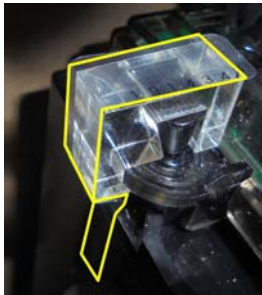

サミー系列 新筐体スロット台

リール上部基板ケース脱着防止対策

MK P 9 8 N

MK P 9 8 N (2個1組)

付属品：連番付き透明封印シール

サミーの「攻殻機動隊 S.A.C 2nd GIG」や「エウレカセブンAO」等の主基板制御に移行された機種でも、リール上部の基板ケース内への仕込みゴトが確認されています。今後も同系列機において被害拡大の可能性がります。

「MK P 9 8 N」は「北斗の拳 新伝説創造」等の新筐体機に対応し、該当の基板ケースが安易に脱着されないようロックし、連番号付き透明封印シールにて店内管理に対応します。

対応機種 パチスロ 北斗の拳 新伝説創造
パチスロ ツインエンジェル BREAK

取付方法 所定の位置に嵌め込み、封印シールを貼ります。

特長 無理に外すと成型品が壊れるか封印シールが大きく損傷します。

リール上部の基板ケース内への仕込み行為を未然に防止します。

公安委員会届出済み (受理されない地域もあります。事前に販売会社に御確認して下さい)

■お問い合わせは■

■製造・販売■

有限会社 MKサポート