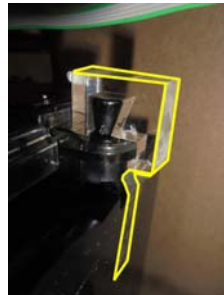

サミー系列 新筐体スロット台

リール上部基板ケース脱着防止対策

MK P 9 8 N

MK P 9 8 N (2個1組)

付属品：連番付き透明封印シール

サミーの「攻殻機動隊 S.A.C 2nd GIG」や「エウレカセブンAO」等の主基板制御に移行された機種でも、リール上部の基板ケース内への仕込みゴトが確認されています。今後も同系列機において被害拡大の可能性がります。

「MK P 9 8 N」は「北斗の拳 新伝説創造」等の新筐体機に対応し、該当の基板ケースが安易に脱着されないようロックし、連番号付き透明封印シールにて店内管理に対応します。

対応機種 パチスロ 北斗の拳 新伝説創造
パチスロ ツインエンジェル BREAK

取付方法 所定の位置に嵌め込み、封印シールを貼ります。

特長 無理に外すと成型品が壊れるか封印シールが大きく損傷します。

リール上部の基板ケース内への仕込み行為を未然に防止します。

公安委員会届出済み (受理されない地域もあります。事前に販売会社に御確認して下さい)

■お問い合わせは■

■製造・販売■

有限会社 MKサポート