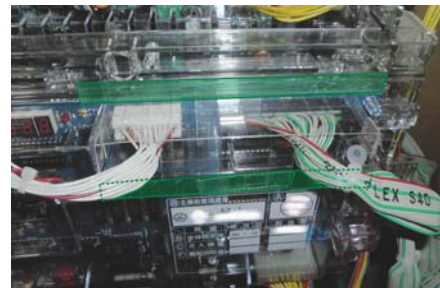

ニューギン・EXCITE用 主基板コネクタ一部周辺防護対策

超ローコスト対策部品

MKC-42

(マイティキューブ)

MKC-42 (封印シール3枚付属) 出荷時は平面です。

ニューギン・EXCITEの最新機「パチスロ烈火の炎」等の筐体では、サブ基板への不正は考え難く、今後は主基板へのあらゆる不正が試行錯誤される事が考えられます。

「MKC-42」は主基板コネクタ一部周辺の配線の脱着を防止し、付属の封印シールで店内管理に対応する事前対策部品です。

対応機種 パチスロ烈火の炎

取付方法 所定の位置に両面テープで固定します。

特長 付属の透明連番封印シールにより店内管理が可能です

封印シールの届出書類は別途必要です

公安委員会届出済み

(一部届出書類が受理されない地域もあります。事前に販売会社に御確認して下さい。)

■お問い合わせは■

■製造・販売■