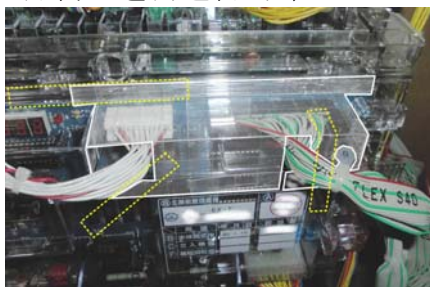

ニューギン・EXCITE用 主基板コネクタ一部周辺防護対策

超ローコスト対策部品

MKC-42

(マイティキューブ)

MKC-42 (封印シール3枚付属) 出荷時は平面です。

ニューギン・EXCITEの最新機「パチスロ烈火の炎」等の筐体では、サブ基板への不正は考え難く、今後は主基板へのあらゆる不正が試行錯誤される事が考えられます。

「MKC-42」は主基板コネクタ一部周辺の配線の脱着を防止し、付属の封印シールで店内管理に対応する事前対策部品です。

対応機種 パチスロ烈火の炎

取付方法 所定の位置に両面テープで固定します。

特長 付属の透明連番封印シールにより店内管理が可能です

封印シールの届出書類は別途必要です

公安委員会届出済み

(一部届出書類が受理されない地域もあります。事前に販売会社に御確認して下さい。)

■お問い合わせは■

■製造・販売■