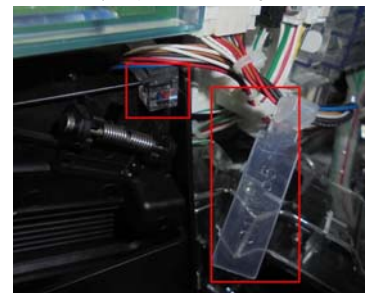

北電子・三洋 スロット台セクター用

クレジット上げ仕込みゴト対策

MK P 9 9 / 9 9 N + T B - 0 1

MK P 9 9

+

T B - 0 1 : 連番付き透明インシュロック

北電子の「ハッピージャグラーVⅡ」等の機種にてクレジットセンサー内部から仕込み部品が摘出されており、今後も被害が拡大する懸念があります。

**MK P 9 9**はセクター内のクレジットセンサー固定用のビス周辺を防御し、センサーが交換・改造され難いよう対策します。また透明タグ付きインシュロック**T B - 0 1**は刻印式の連番号にてセクター一式の交換に対し、一目瞭然となるよう店内管理します。また、セクターの清掃やメンテナンス等の業務に支障はきたしません。

#### MK P 9 9 N 対応

アトムジャグラーEX-AE・スーパーミラクルジャグラー・ファンキージャグラー  
ニューアトムEX-KA・アニバーサリー・プチマーメイド・テイルズオブシンフォニア  
廻るピンクドラム 等 (以上 北電子)

**取付方法** 所定の位置に嵌め込み、所定の線にインシュロックを装着します。

**特 長** クレジット上げ仕込みゴトの根幹となる必須部分を対策します。  
成型品と自社製インシュロックにより偽造に対して強固です。