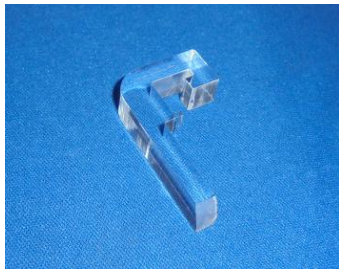

北電子・三洋 スロット台セクター用

クレジット上げ仕込みゴト対策

MK P 9 9 / 9 9 N + T B - 0 1

MK P 9 9

+

T B - 0 1 : 連番付き透明インシュロック

北電子の「ハッピージャグラーVⅡ」等の機種にてクレジットセンサー内部から仕込み部品が摘出されており、今後も被害が拡大する懸念があります。

**MK P 9 9**はセクター内のクレジットセンサー固定用のビス周辺を防御し、センサーが交換・改造され難いよう対策します。また透明タグ付きインシュロック**T B - 0 1**は刻印式の連番号にてセクター一式の交換に対し、一目瞭然となるよう店内管理します。また、セクターの清掃やメンテナンス等の業務に支障はきたしません。

#### MK P 9 9 N 対応

アトムジャグラーEX-AE・スーパーミラクルジャグラー・ファンキージャグラー  
ニューアトムEX-KA・アニバーサリー・プチマーメイド・テイルズオブシンフォニア  
廻るピンクドラム 等 (以上 北電子)

**取付方法** 所定の位置に嵌め込み、所定の線にインシュロックを装着します。

**特 長** クレジット上げ仕込みゴトの根幹となる必須部分を対策します。  
成型品と自社製インシュロックにより偽造に対して強固です。