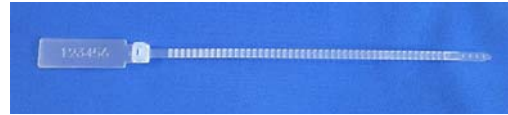

北電子・三洋 スロット台セクター用

クレジット上げ仕込みゴト対策

MK P 9 9 / 9 9 N + T B - 0 1

MK P 9 9

+

T B - 0 1 : 連番付き透明インシュロック

北電子の「ハッピージャグラーVⅡ」等の機種にてクレジットセンサー内部から仕込み部品が摘出されており、今後も被害が拡大する懸念があります。

**MK P 9 9**はセクター内のクレジットセンサー固定用のビス周辺を防御し、センサーが交換・改造され難いよう対策します。また透明タグ付きインシュロック**T B - 0 1**は刻印式の連番号にてセクター一式の交換に対し、一目瞭然となるよう店内管理します。また、セクターの清掃やメンテナンス等の業務に支障はきたしません。

#### MK P 9 9 N 対応

アトムジャグラーEX-AE・スーパーミラクルジャグラー・ファンキージャグラー  
ニューアトムEX-KA・アニバーサリー・プチマーメイド・テイルズオブシンフォニア  
廻るピンクドラム 等 (以上 北電子)

**取付方法** 所定の位置に嵌め込み、所定の線にインシュロックを装着します。

**特 長** クレジット上げ仕込みゴトの根幹となる必須部分を対策します。  
成型品と自社製インシュロックにより偽造に対して強固です。