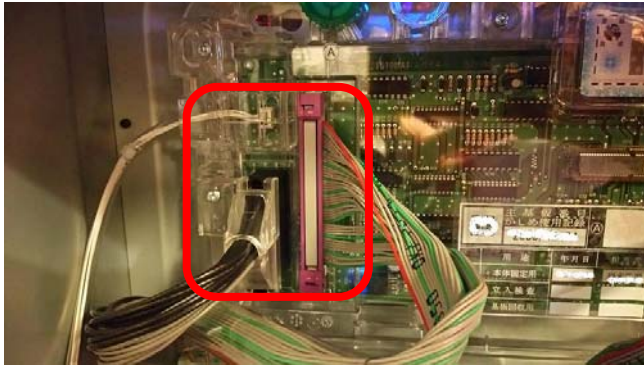

「パチスロ 超GANTZ」 等 (スパイキー) 事前防護対策

超ローコスト対策部品 MKC-29-2 (マイティキューブ)

MKC-29-2

出荷時は平面です。

(封印シール2枚付属)

スパイキーの最新機種「パチスロ 超GANTZ」等の機種では筐体が一新され、外部からのゴト行為の可能性は低いものと考えられますが、今後あらゆる不正手段が講じられる可能性もあります。「MKC-29-2」は主基板側の制御線周辺の保護並びに開封を抑止し、付属の封印シールで店内管理に対応する事前対策部品です。

対応機種 パチスロ超GANTZ パチスロ天元突破グレンラガン極め

取付方法 主基板側の所定の位置に両面テープで固定します。

特長 付属の透明連番封印シールにより店内管理が可能です

※封印シールの届出書類は別途必要です

公安委員会届出済み

(一部届出書類が受理されない地域もあります。事前に販売会社に御確認して下さい。)

■お問い合わせは■

■製造・販売■