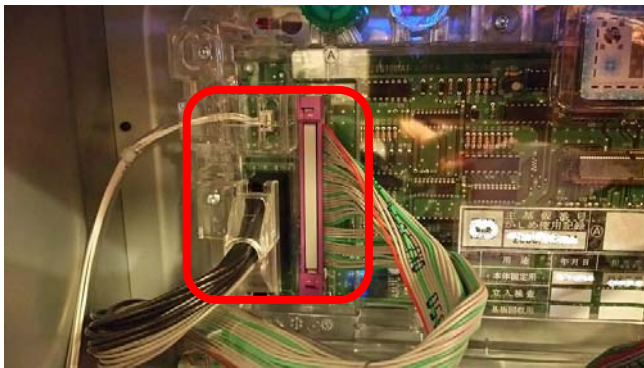

「パチスロ 超GANTZ」 等 (スパイキー) 事前防護対策

超ローコスト対策部品 MKC-29-2 (マイティキューブ)

MKC-29-2

出荷時は平面です。

(封印シール2枚付属)

スパイキーの最新機種「パチスロ 超GANTZ」等の機種では筐体が一新され、外部からのゴト行為の可能性は低いものと考えられますが、今後あらゆる不正手段が講じられる可能性もあります。「MKC-29-2」は主基板側の制御線周辺の保護並びに開封を抑制し、付属の封印シールで店内管理に対応する事前対策部品です。

対応機種 パチスロ 超GANTZ

取付方法 主基板側の所定の位置に両面テープで固定します。

特長 付属の透明連番封印シールにより店内管理が可能です

※封印シールの届出書類は別途必要です

公安委員会届出済み

(一部届出書類が受理されない地域もあります。事前に販売会社に御確認して下さい。)

■お問い合わせは■

■製造・販売■