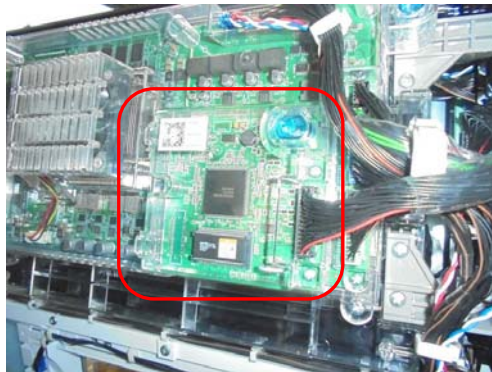

「北斗の拳 新伝説創造」等（サミー）サブ基板防護対策

超ローコスト対策部品

MKC-30S（マイティキューブ）

MKC-30S（封印シール3枚付属）出荷時は平面です。

サミーの新筐体機「北斗の拳 新伝説創造」等の機種では筐体が一新され、サブ基板のレイアウトも扉側に変更されています。主基板制御に移行後もサブ基板への新たな不正手口が試行錯誤される事も考えられます。「MKC-30S」はビスを外す事で脱着可能なケースを保護し、背面への改造行為を抑止します、付属の封印シールで主基板管理を店内で徹底する事前対策部品です。

対応機種 パチスロ北斗の拳 新伝説創造、パチスロツインエンジェルBREAK
パチスロディスクアップ（銀座）

取付方法 所定の位置に両面テープで固定します。

特長 付属の透明連番封印シールにより店内管理が可能です

背面から穴を開けての改造や、かしめ破損後の偽造交換を抑止します。

公安委員会届出済み

※封印シールの届出書類は別途必要です

（一部届出書類が受理されない地域もあります。事前に販売会社に御確認して下さい。）