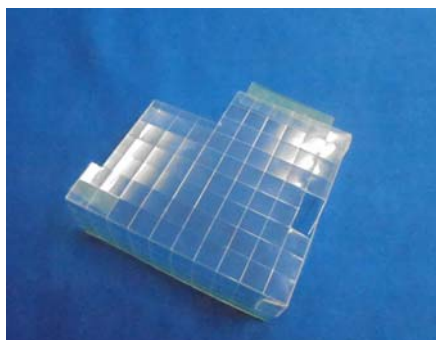

「北斗の拳 新伝説創造」等（サミー）サブ基板防護対策

超ローコスト対策部品

MKC-30S（マイティキューブ）

MKC-30S（封印シール3枚付属）出荷時は平面です。

サミーの新筐体機「北斗の拳 新伝説創造」等の機種では筐体が一新され、サブ基板のレイアウトも扉側に変更されています。主基板制御に移行後もサブ基板への新たな不正手口が試行錯誤される事も考えられます。「MKC-30S」はビスを外す事で脱着可能なケースを保護し、背面への改造行為を抑止します、付属の封印シールで主基板管理を店内で徹底する事前対策部品です。

対応機種 パチスロ北斗の拳 新伝説創造、パチスロツインエンジェルBREAK

取付方法 所定の位置に両面テープで固定します。

特長 付属の透明連番封印シールにより店内管理が可能です

背面から穴を開けての改造や、かしめ破損後の偽造交換を抑止します。

公安委員会届出済み

（一部届出書類が受理されない地域もあります。事前に販売会社に御確認して下さい。）

※封印シールの届出書類は別途必要です

■お問い合わせは■