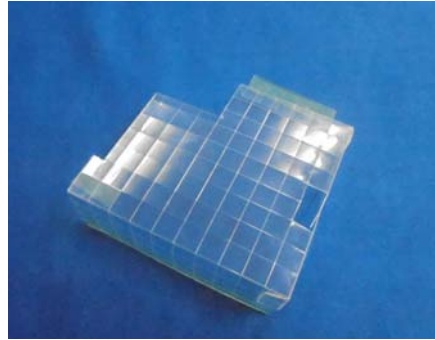

「北斗の拳 新伝説創造」等（サミー）サブ基板防護対策

超ローコスト対策部品

MKC-30S（マイティキューブ）

MKC-30S（封印シール3枚付属）出荷時は平面です。

サミーの新筐体機「北斗の拳 新伝説創造」等の機種では筐体が一新され、サブ基板のレイアウトも扉側に変更されています。主基板制御に移行後もサブ基板への新たな不正手口が試行錯誤される事も考えられます。「MKC-30S」はビスを外す事で脱着可能なケースを保護し、背面への改造行為を抑止します、付属の封印シールで主基板管理を店内で徹底する事前対策部品です。

対応機種 パチスロ北斗の拳 新伝説創造、パチスロツインエンジェルBREAK
パチスロディスクアップ（銀座）

取付方法 所定の位置に両面テープで固定します。

特長 付属の透明連番封印シールにより店内管理が可能です

背面から穴を開けての改造や、かしめ破損後の偽造交換を抑止します。

公安委員会届出済み

※封印シールの届出書類は別途必要です

（一部届出書類が受理されない地域もあります。事前に販売会社に御確認して下さい。）