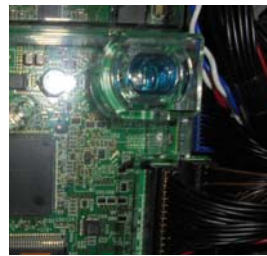

「北斗の拳 新伝説創造」等（サミー）サブ基板防護対策

超ローコスト対策部品

MKC-30S（マイティキューブ）

MKC-30S（封印シール3枚付属）出荷時は平面です。

サミーの新筐体機「北斗の拳 新伝説創造」等の機種では筐体が一新され、サブ基板のレイアウトも扉側に変更されています。主基板制御に移行後もサブ基板への新たな不正手口が試行錯誤される事も考えられます。「MKC-30S」はビスを外す事で脱着可能なケースを保護し、背面への改造行為を抑止します、付属の封印シールで主基板管理を店内で徹底する事前対策部品です。

対応機種 パチスロ北斗の拳 新伝説創造、パチスロツインエンジェルBREAK
パチスロディスクアップ（銀座）

取付方法 所定の位置に両面テープで固定します。

特長 付属の透明連番封印シールにより店内管理が可能です

背面から穴を開けての改造や、かしめ破損後の偽造交換を抑止します。

公安委員会届出済み

※封印シールの届出書類は別途必要です

（一部届出書類が受理されない地域もあります。事前に販売会社に御確認して下さい。）