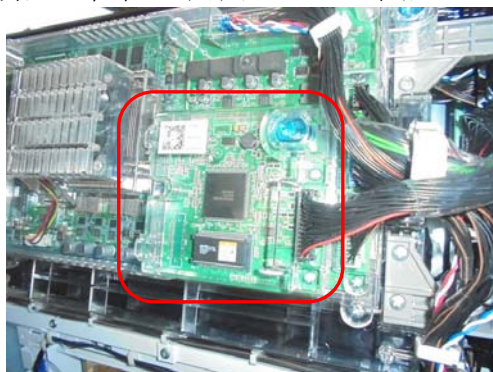

「北斗の拳 新伝説創造」等（サミー）サブ基板防護対策

超ローコスト対策部品

MKC-30S（マイティキューブ）

MKC-30S（封印シール3枚付属）出荷時は平面です。

サミーの新筐体機「北斗の拳 新伝説創造」等の機種では筐体が一新され、サブ基板のレイアウトも扉側に変更されています。主基板制御に移行後もサブ基板への新たな不正手口が試行錯誤される事も考えられます。「MKC-30S」はビスを外す事で脱着可能なケースを保護し、背面への改造行為を抑止します、付属の封印シールで主基板管理を店内で徹底する事前対策部品です。

対応機種 パチスロ北斗の拳 新伝説創造、パチスロツインエンジェルBREAK

取付方法 所定の位置に両面テープで固定します。

特長 付属の透明連番封印シールにより店内管理が可能です

背面から穴を開けての改造や、かしめ破損後の偽造交換を抑止します。

公安委員会届出済み

（一部届出書類が受理されない地域もあります。事前に販売会社に御確認して下さい。）

※封印シールの届出書類は別途必要です

■お問い合わせは■