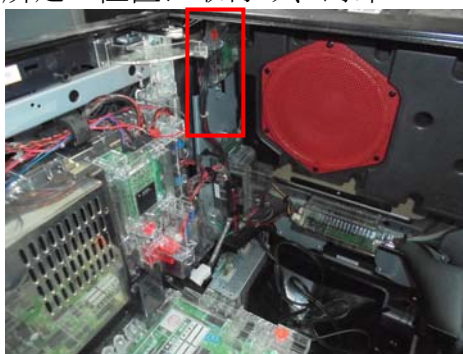

ユニバーサル系列 バズーカ 2 筐体用

キャビ中継基板 仕込み対策

MKC-45N

MKC-45N

付属品：連番付き透明封印シール 2 枚

ユニバーサル系列のバズーカ 2 筐体機でも過剰払出し目的での仕込みゴトの可能性が考えられます。筐体左上部の奥側のキャビ中継基板ではホッパーや外部情報端子板等の情報が集約されています。「MKC-45N」は該当箇所の基板ケースを保護し、連番号付き透明封印シールにて店内管理する事で現状維持に努める対策部品です

対応機種 S L O T魔法少女まどか☆マギカ A・S L O T魁!!男塾
回胴性ミリオンアーサー・S L O Tスターオーシャン 4
バジリスク～甲賀忍法帖～Ⅲ・S L O T魔法少女まどか☆マギカ 2
S L O Tデッド オア アライブ 5 等

取付方法 所定の位置に取付け、封印シールを貼ります。

特 長

対象該当中継基板では外部情報端子板への信号出力も司っています。不正部品の混入を事前に対策します。