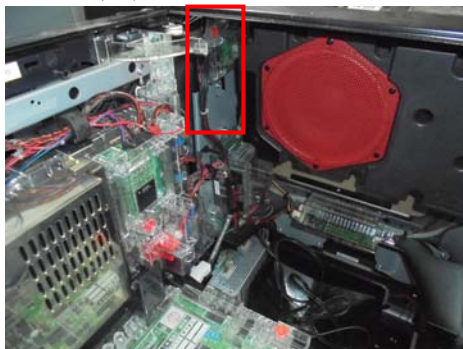

ユニバーサル系列バズーカ2 現行筐体用

筐体左上部奥側中継基板ケース脱着防止対策

MKC-45N

MKC-45N

付属品：連番付き透明封印シール2枚

ユニバーサル系列のバズーカ2 筐体機でも過剰払出し目的での仕込みゴトの可能性が考えられます。筐体左上部の奥側の中継基板ではホッパーや外部情報端子板等の情報が集約されているものと思われます。「MKC-45N」は該当箇所の基板ケースを保護し、連番号付き透明封印シールにて店内管理する事で現状維持に努める事前対策部品です

対応機種 S L O T魔法少女まどか☆マギカA・S L O T魁!!男塾
回胴性ミリオンアーサー・S L O Tスターオーシャン4
バジリスク～甲賀忍法帖～Ⅲ・S L O T魔法少女まどか☆マギカ2
S L O Tデッド オア アライブ5 等

取付方法 所定の位置に取付け、封印シールを貼ります。

特 長

対象該当中継基板では外部情報端子板への信号出力も司っています。不正部品の混入を事前に対策します。

公安委員会届出済み（受理されない地域もあります。事前に販売会社に御確認して下さい）