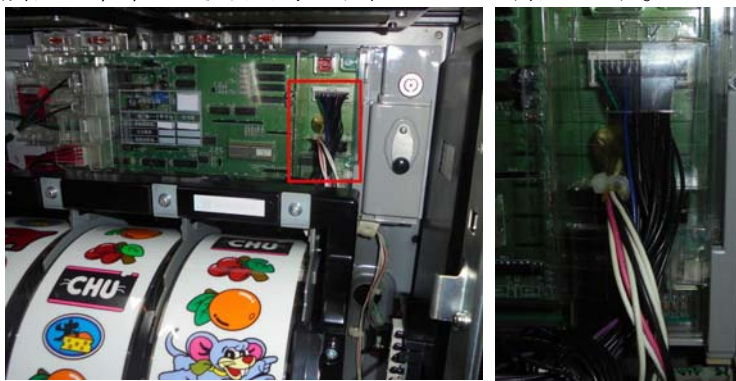

ユニバーサル系列ダイナボディ・マスカレード系・エスカレード筐体用

主基板コネクタ脱着及び開封防止対策

MKC-46

MKC-46

付属品：連番付き透明封印シール2枚

沖ドキシリーズ、まどか☆マギカ等の筐体機では、主基板の右側からホッパーと外部情報端子板等に繋がっているコネクタ等が配置されており、何らかの仕込み手口のターゲットとなる可能性も考えられます。「MKC-46」はこれらのコネクタの脱着と基板ケースの開封を抑止し、連番号付き透明封印シールにて店内管理する事で現状維持に努める事前対策部品です

対応機種 ゆるせぼね、パックマンコンチネンタルゼロ、タロットエンペラー、デビルマン X アメイジングスパイダーマン、イノキロードトゥゴッド、ギルティクラウン、アカギ 沖ドキシリーズ全般、サンダーVリボルト、ハナビ、魔法少女まどか☆マギカ 等

取付方法 所定の位置に取付け、封印シールを貼ります。

特長

今般の仕込み手口の要因箇所コネクタを念の為、保護します。
(上から、リール停止ボタン等、ホッパー制御、外部情報端子板)