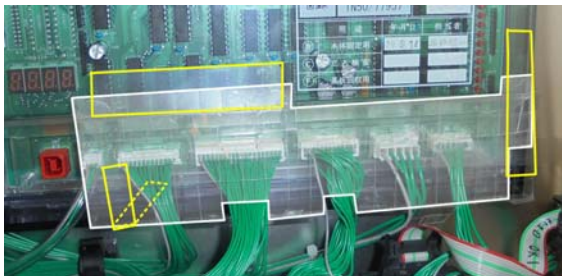

ネット「闇芝居、GATE、十字架4」等 主基板防護対策

超ローコスト対策部品

MKC-37(2)

MKC-37(2) 封印シール3枚付属 出荷時は平面です。

ネットの最新機「パチスロ 闇芝居」等の筐体機では、サブ基板への不正は考え難く
今後は主基板へのあらゆる不正が試行錯誤される事が考えられます。

「MKC-37(2)」は主基板下側の配線の脱着を防止し、基板ケースの開封行為を
抑止します。付属の封印シールで主基板管理を店内で徹底する事前対策部品です。

対応機種 パチスロ 闇芝居、パチスロ GATE、十字架4 等

取付方法 所定の位置に両面テープで固定します。

特長 付属の透明連番封印シールにより店内管理が可能です

※封印シールの届出書類は別途必要です

公安委員会届出済み

(一部届出書類が受理されない地域もあります。事前に販売会社に御確認して下さい。)

■お問い合わせは■

■製造・販売■