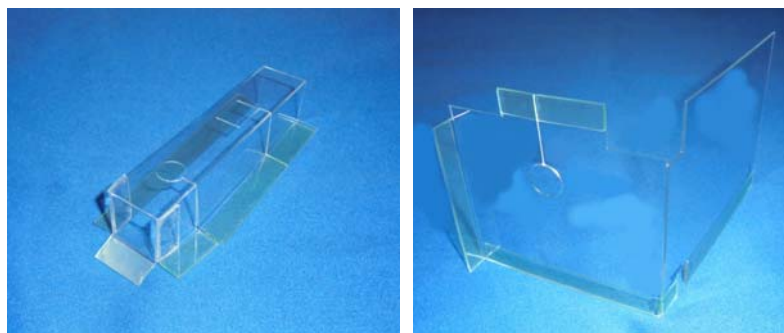

コナミアミューズメント・KPEスロット台

電源BOX異物挿入防止カバー

MKP 8 5 / MKP 8 5 (2)

MKP 8 5 (2種1組)

コナミアミューズメント・KPEの現行機にて電源BOX上部コネクターや電源BOX内部に異物が接触される可能性があり、ゴト行為が成立する事も考えられます。「MKP 8 5」「MKP 8 5 (2)」は該当箇所への経路を事前に遮断する対策部品です。

- 対応機種** マジカルハロウィン5&6・防空少女ラブキューレ  
G I 優駿倶楽部、麻雀格闘倶楽部 1&2、戦国コレクション 2 等  
・・・MKP 8 5 対応
- G I 優駿倶楽部 2、S 戦コレ! 徳川家康 KE  
・・・MKP 8 5 (2) 対応

**取付方法** 所定の位置 2 箇所両面に両面テープで固定します。

**特 長** 電源BOXの上部コネクターを保護し、内部への経路を事前に遮断します。

**注 意** 同様のゴト行為全てに対応できる訳ではありません。  
公安委員会届出済み (受理されない地域もあります。事前に販売会社に御確認して下さい)

■お問い合わせは■

■製造・販売■

有限会社 MKサポート

大阪府堺市堺区一条通 13-16 松利ビル 6F