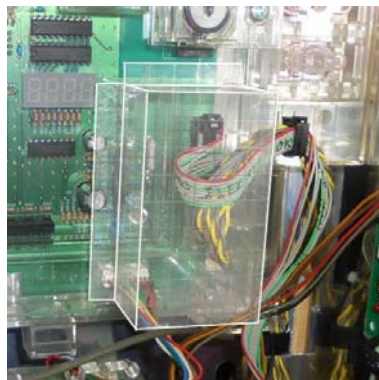

**主基板右側仕込み対策**

**M K C - 4 8**

M K C - 4 8 (封印シール 3 枚付属) 出荷時は平面です。

「G I 優駿倶楽部 2」等のコナミアミューズメント・K P E の機種でも主基板が仕込み箇所の一部となる可能性も考えられます。主基板制御に移行後も過剰払出しゴト等新たな不正手口が試行されています。「M K C - 4 8」は簡単に取り付けでき主基板右側の脱着可能なコネクタを保護し、付属の封印シールで基板ケース開封を抑止する事前対策部品です。

**対応機種** G I 優駿倶楽部 2、S 戦コレ! 徳川家康 K E、マジカルハロウィン 5 & 6  
防空少女ラブキューレ、G I 優駿倶楽部、麻雀格闘倶楽部 1&2  
戦国コレクション 2 等

**取付方法** 所定の位置に両面テープで固定し封印シールを貼り付けます。

**特長** 付属の透明連番封印シールにより店内管理が可能です

※封印シールの届出書類は別途必要です

公安委員会届出済み

(一部届出書類が受理されない地域もあります。事前に販売会社に御確認して下さい。)